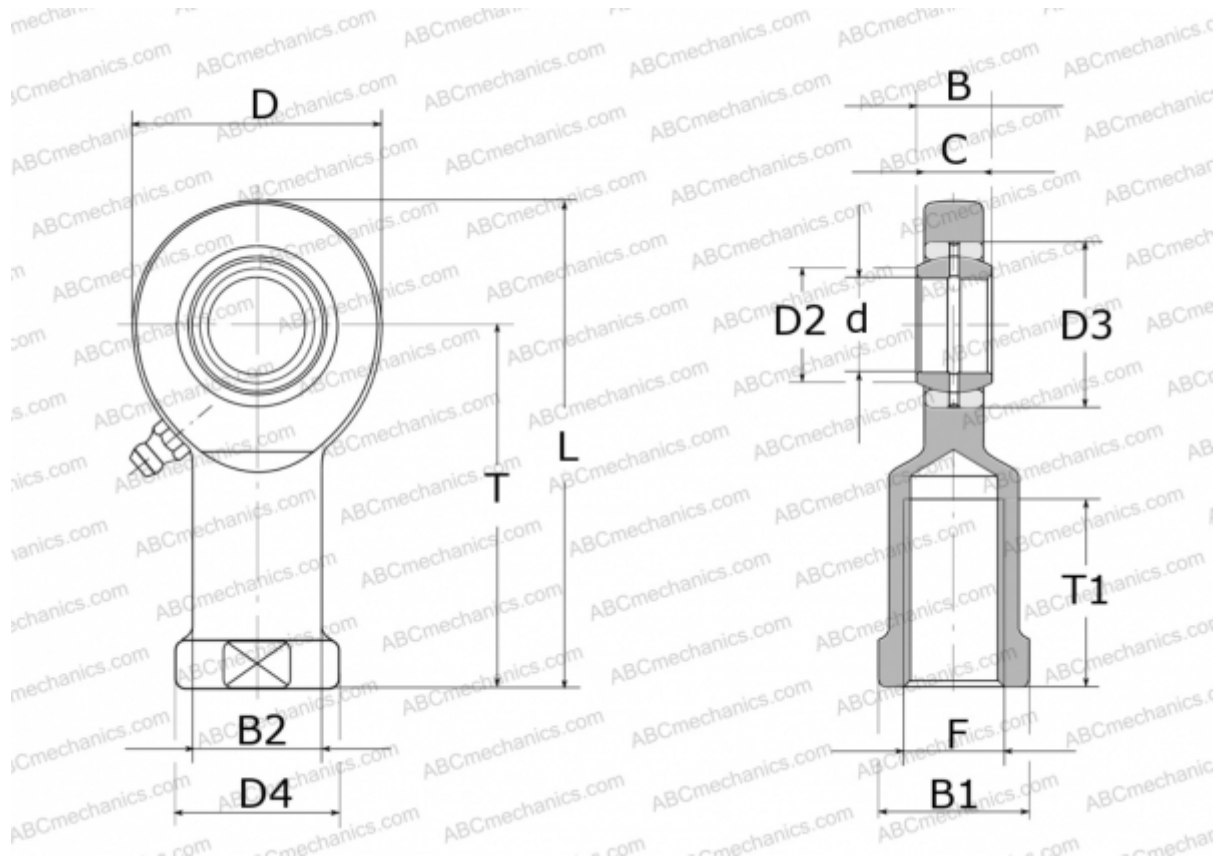

## GIR8-DO ELGES

ТИП: Подшипники скольжения, Сферические подшипники скольжения и наконечники штоков, Наконечники штоков, Обслуживаемые, С внутренней резьбой, открытые, правая резьба, серия GIR...DO (INA)

#### РАЗМЕРЫ, ММ

d	8,000
D	24,000
D2	10,200
D3	16,000
D4	16,000
B	8,000
B1	14,000
B2	12,500
L	48,000
T	36,000
T1	15,000
C	6,000
F	M8

#### МАССА, КГ

0,039