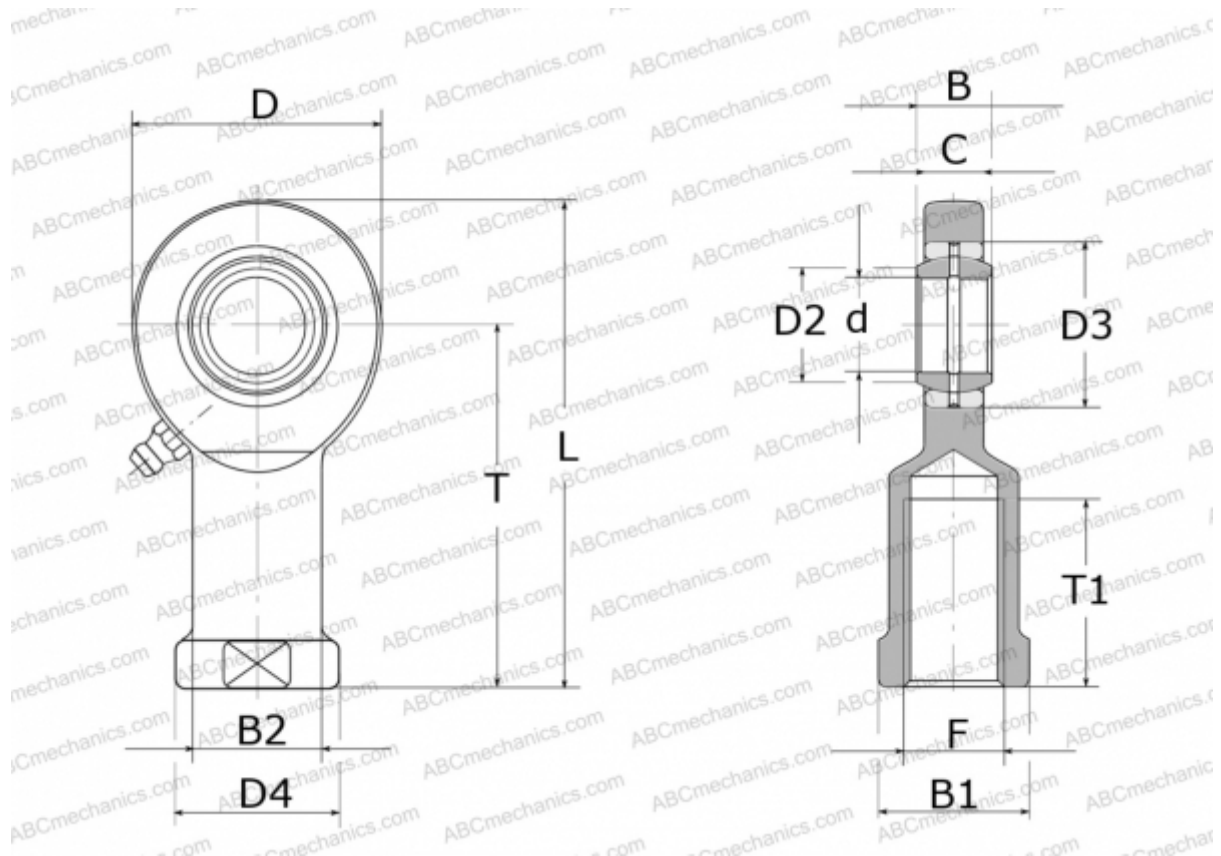

## GIR10-DO ELGES

ТИП: Подшипники скольжения, Сферические подшипники скольжения и наконечники штоков, Наконечники штоков, Обслуживаемые, С внутренней резьбой, открытые, правая резьба, серия GIR...-DO (INA)

### Технические характеристики

#### РАЗМЕРЫ, ММ

d	10,000
D	29,000
D2	13,200
D3	19,000
D4	19,000
B	9,000
B1	17,000
B2	15,000
L	57,500
T	43,000
T1	20,000
C	7,000
F	M10

**МАССА, КГ** 0,066