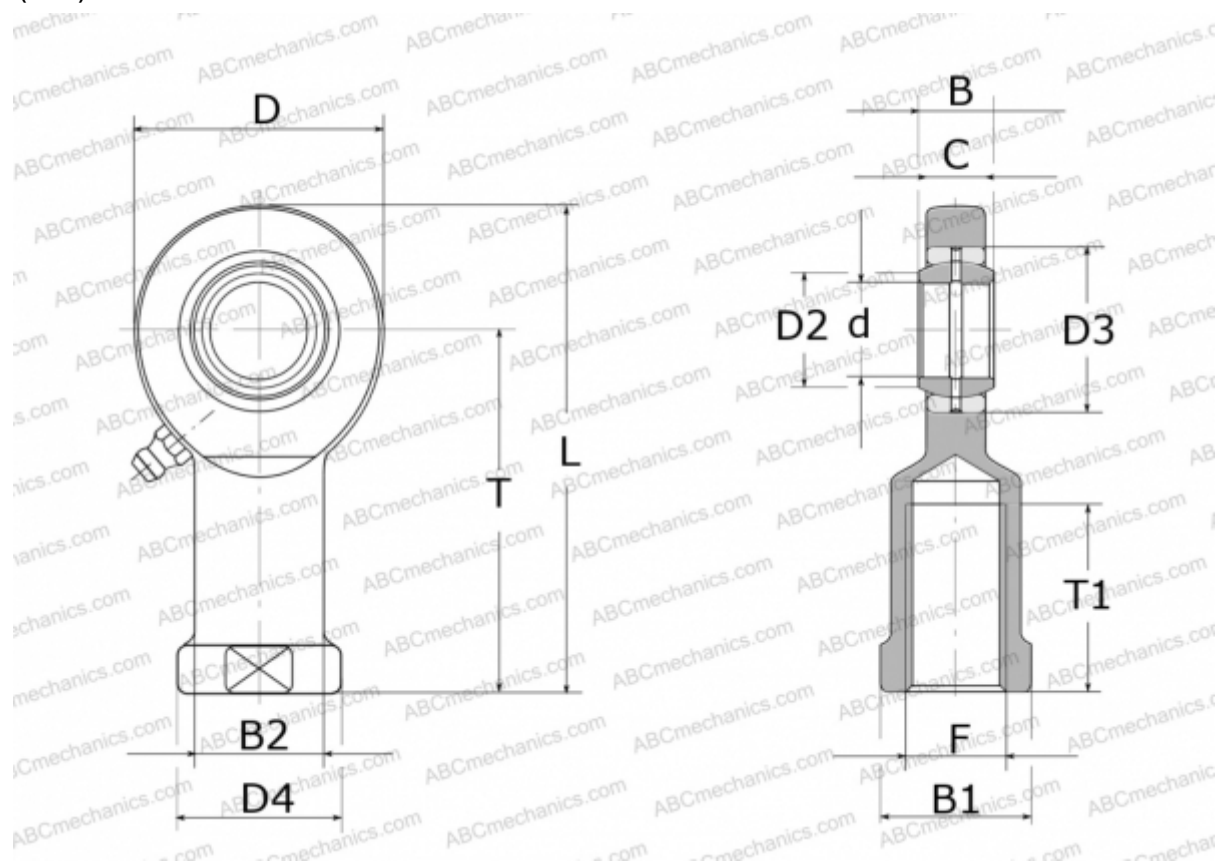

## GIR12-DO ELGES

ТИП: Подшипники скольжения, Сферические подшипники скольжения и наконечники штоков, Наконечники штоков, Обслуживаемые, С внутренней резьбой, открытые, правая резьба, серия GIR...-DO (INA)

#### РАЗМЕРЫ, ММ

d	12,000
D	34,000
D2	14,900
D3	22,000
D4	22,000
B	10,000
B1	19,000
B2	17,500
L	67,000
T	50,000
T1	23,000
C	8,000
F	M12