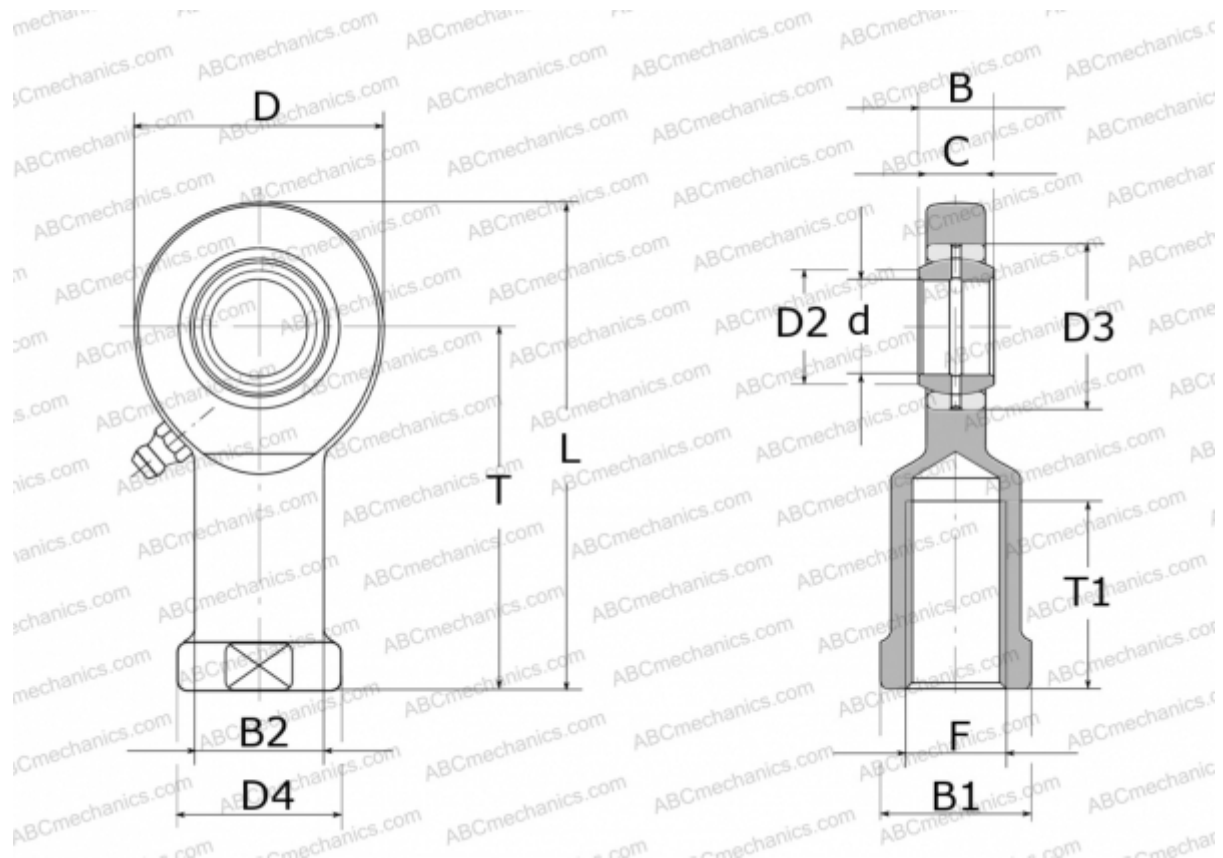

## GIR20-DO ELGES

ТИП: Подшипники скольжения, Сферические подшипники скольжения и наконечники штоков, Наконечники штоков, Обслуживаемые, С внутренней резьбой, открытые, правая резьба, серия GIR...DO (INA)

### Технические характеристики

#### РАЗМЕРЫ, ММ

d	20,000
D	53,000
D2	24,200
D3	35,000
D4	35,000
B	16,000
B1	32,000
B2	27,500
L	103,500
T	77,000
T1	40,000
C	13,000
F	M20X1.5

**МАССА, КГ** 0,360