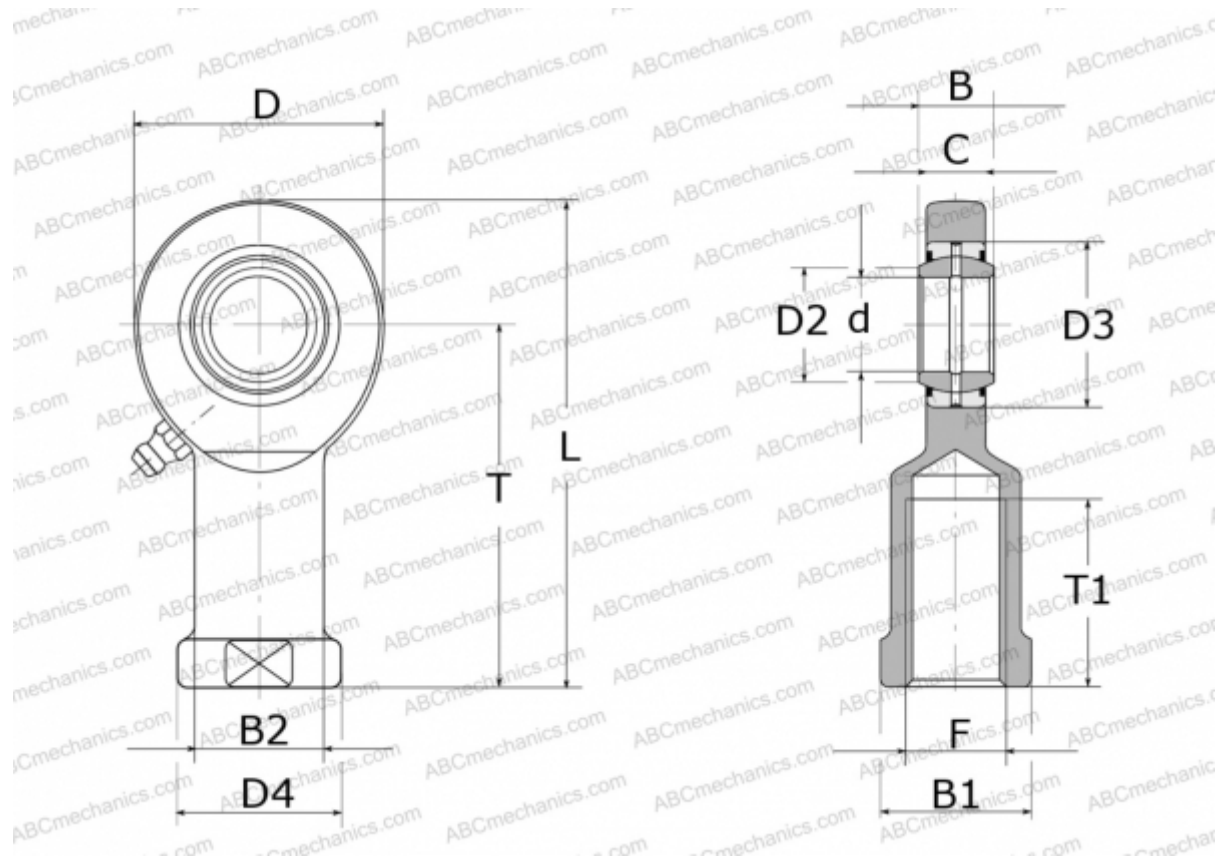

## GIL17-DO-2RS ELGES

ТИП: Подшипники скольжения, Сферические подшипники скольжения и наконечники штоков, Наконечники штоков, Обслуживаемые, С внутренней резьбой, контактные уплотнения с двух сторон, левая резьба, серия GIL...-DO-2RS (INA)

#### РАЗМЕРЫ, ММ

d	17,000
D	46,000
D2	20,700
D3	30,000
D4	30,000
B	14,000
B1	27,000
B2	24,000
L	90,000
T	67,000
T1	34,000
C	11,000
F	M16

#### МАССА, КГ

0,250