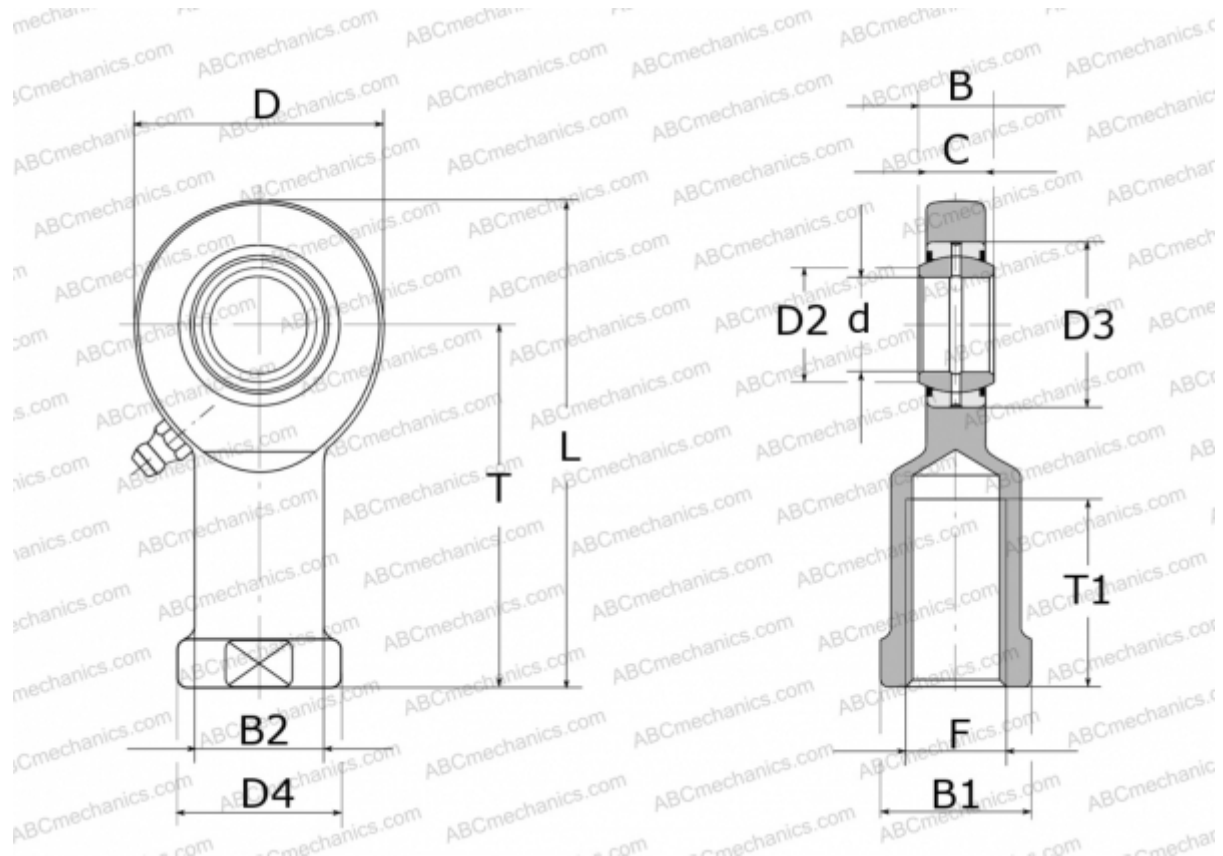

GIL20-DO-2RS ELGES

ТИП: Подшипники скольжения, Сферические подшипники скольжения и наконечники штоков, Наконечники штоков, Обслуживаемые, С внутренней резьбой, контактные уплотнения с двух сторон, левая резьба, серия GIL...-DO-2RS (INA)

Технические характеристики

РАЗМЕРЫ, ММ

d	20,000
D	53,000
D2	24,200
D3	35,000
D4	35,000
B	16,000
B1	32,000
B2	27,500
L	103,500
T	77,000
T1	40,000
C	13,000
F	M20X1.5

ПРОИЗВОДИТЕЛЬ

[ELGES](http://www.elges.com)

МАССА, КГ

0,360