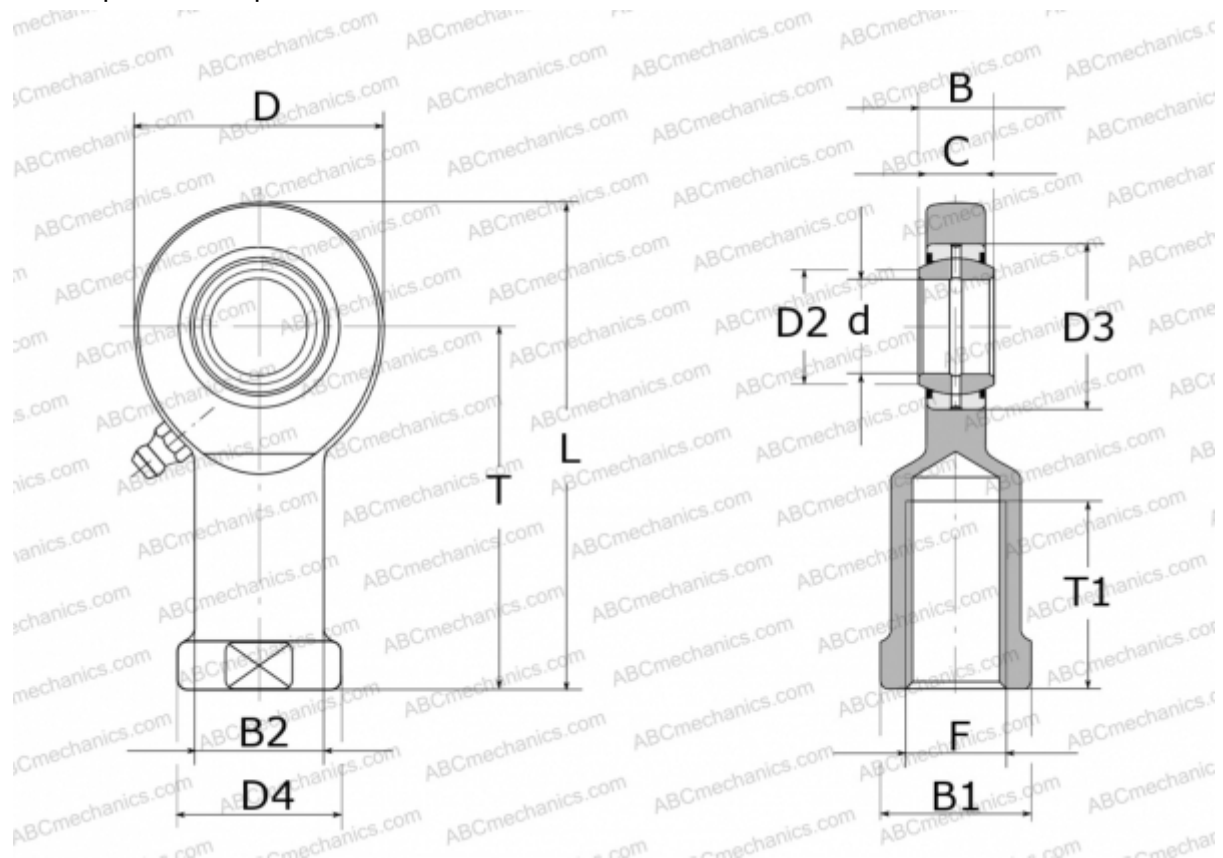

GIL30-DO-2RS ELGES

ТИП: Подшипники скольжения, Сферические подшипники скольжения и наконечники штоков, Наконечники штоков, Обслуживаемые, С внутренней резьбой, контактные уплотнения с двух сторон, левая резьба, серия GIL...-DO-2RS (INA)

Технические характеристики

РАЗМЕРЫ, ММ

d	30,000
D	73,000
D2	34,200
D3	47,000
D4	50,000
B	22,000
B1	41,000
B2	40,000
L	146,500
T	110,000
T1	56,000
C	19,000
F	M30X2

ПРОИЗВОДИТЕЛЬ

[ELGES](http://www.elges.com)

МАССА, КГ

0,980