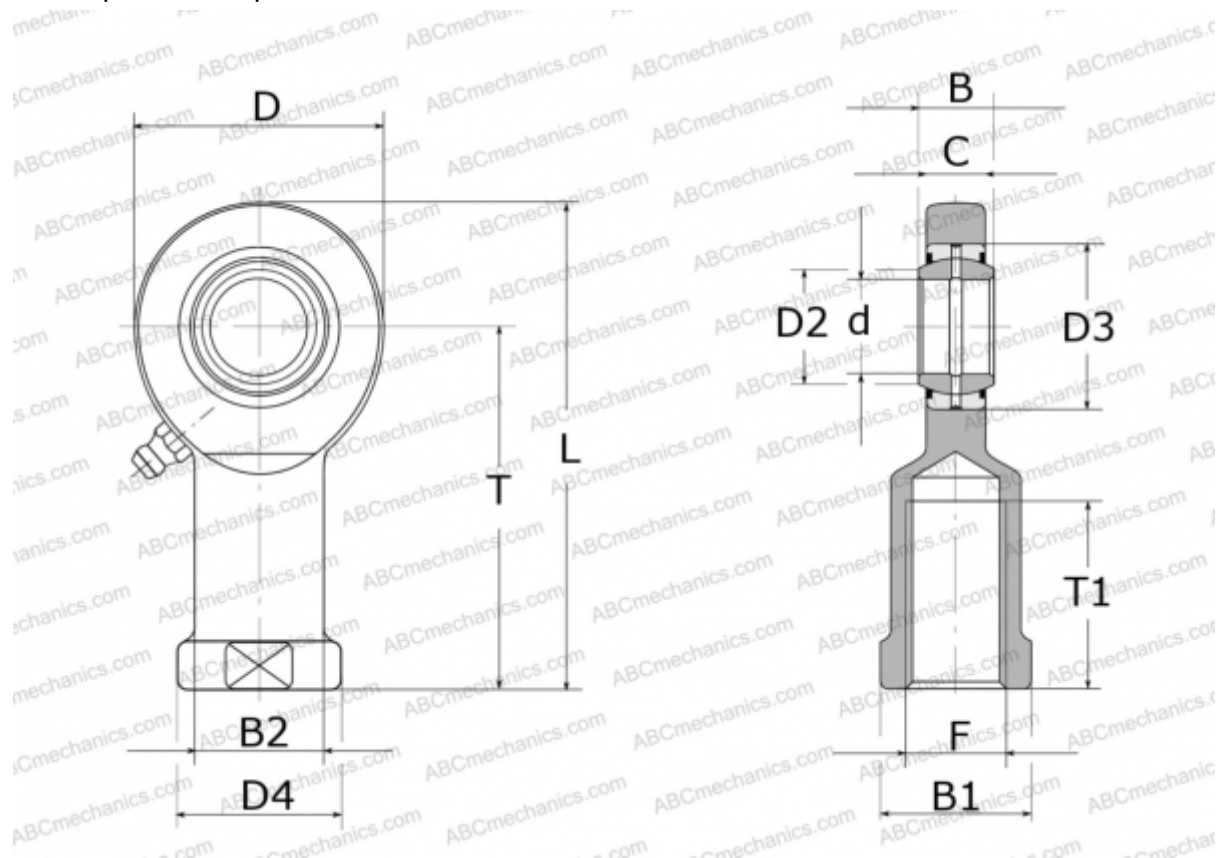

GIL40-DO-2RS ELGES

ТИП: Подшипники скольжения, Сферические подшипники скольжения и наконечники штоков, Наконечники штоков, Обслуживаемые, С внутренней резьбой, контактные уплотнения с двух сторон, левая резьба, серия GIL...-DO-2RS (INA)

Технические характеристики

РАЗМЕРЫ, ММ

d	40,000
D	92,000
D2	45,000
D3	62,000
D4	65,000
B	28,000
B1	55,000
B2	52,000
L	188,000
T	142,000
T1	65,000
C	23,000
F	M39X3

ПРОИЗВОДИТЕЛЬ

[ELGES](http://www.elges.com)

МАССА, КГ

2,100