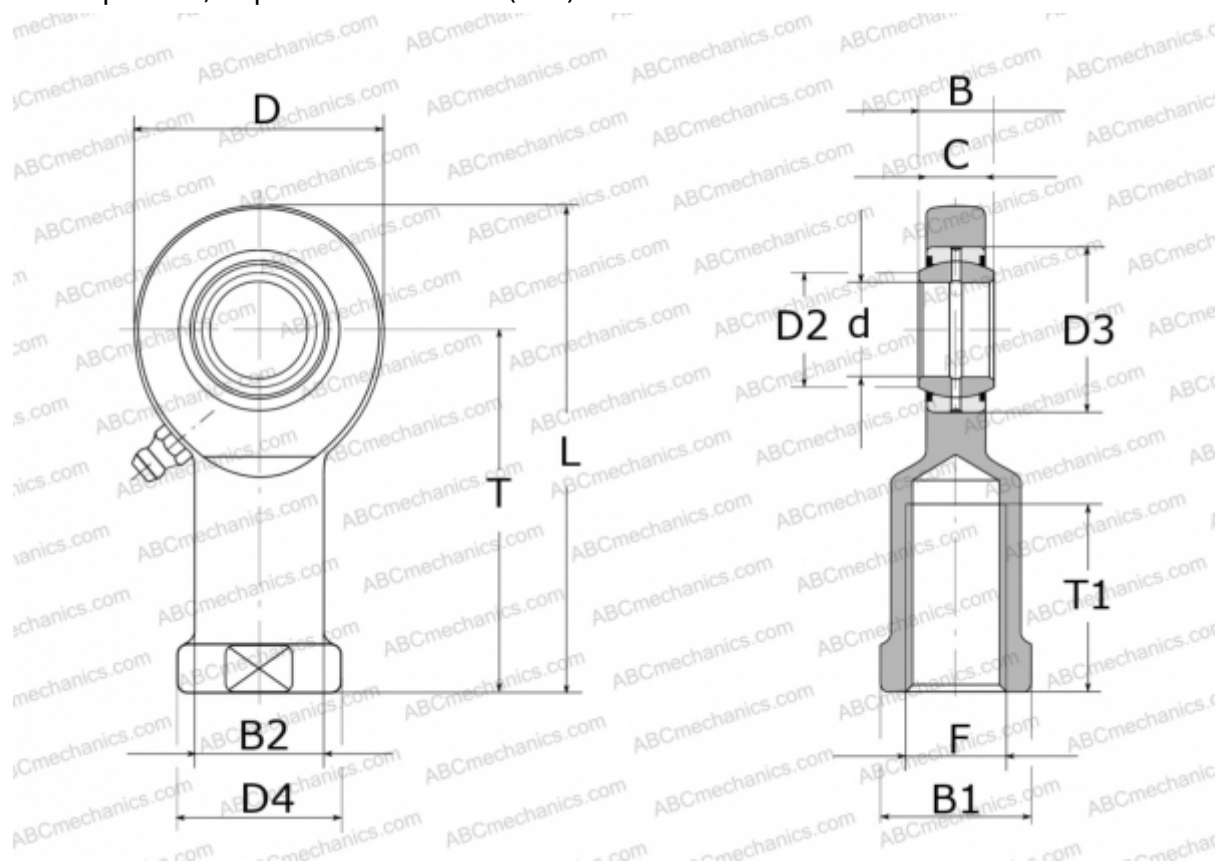

GIL45-DO-2RS ELGES

ТИП: Подшипники скольжения, Сферические подшипники скольжения и наконечники штоков, Наконечники штоков, Обслуживаемые, С внутренней резьбой, контактные уплотнения с двух сторон, левая резьба, серия GIL...-DO-2RS (INA)

Технические характеристики

РАЗМЕРЫ, ММ

d	45,000
D	102,000
D2	50,800
D3	68,000
D4	70,000
B	32,000
B1	60,000
B2	58,000
L	196,000
T	145,000
T1	65,000
C	27,000
F	M42X3

ПРОИЗВОДИТЕЛЬ

[ELGES](http://www.elges.com)

МАССА, КГ

2,700