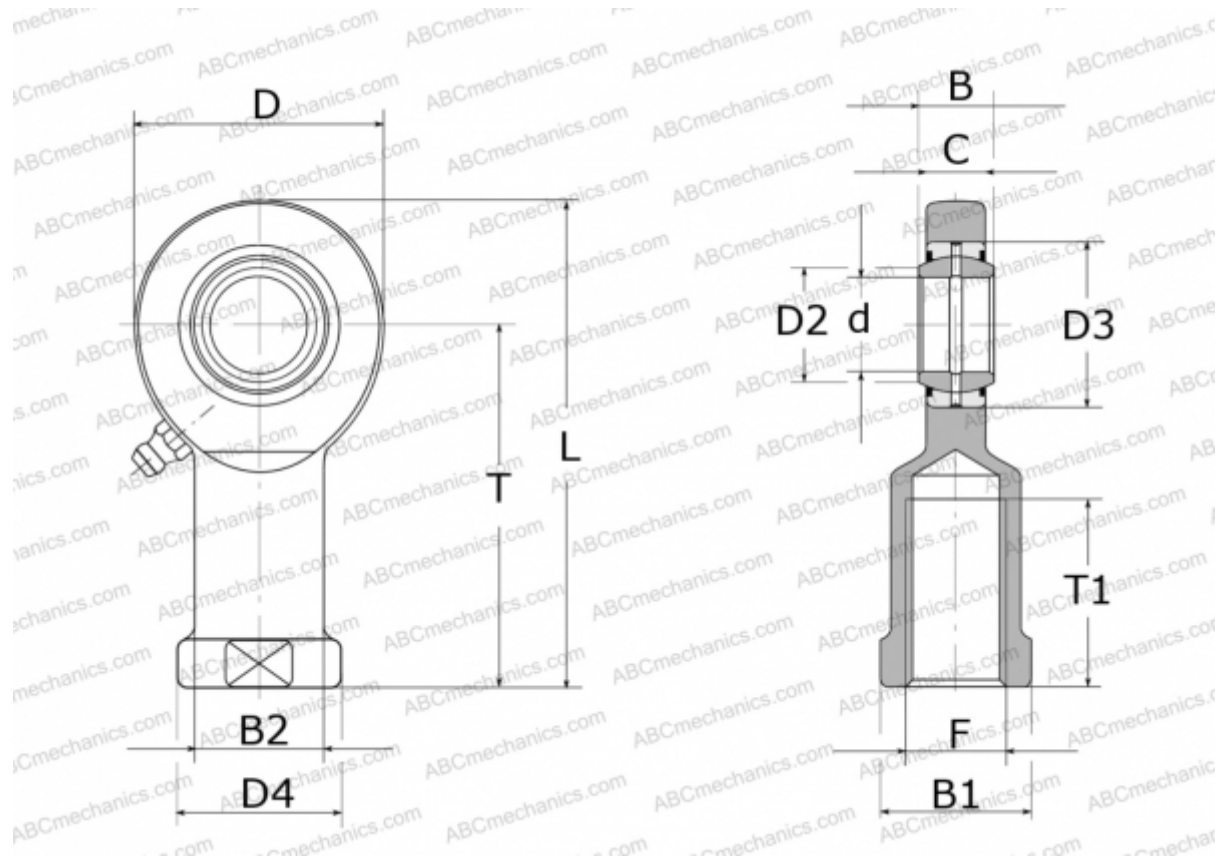

GIL60-DO-2RS ELGES

ТИП: Подшипники скольжения, Сферические подшипники скольжения и наконечники штоков, Наконечники штоков, Обслуживаемые, С внутренней резьбой, контактные уплотнения с двух сторон, левая резьба, серия GIL...-DO-2RS (INA)

Технические характеристики

РАЗМЕРЫ, ММ

d	60,000
D	135,000
D2	66,800
D3	90,000
D4	88,000
B	44,000
B1	75,000
B2	70,000
L	242,500
T	175,000
T1	70,000
C	38,000
F	M52X3

ПРОИЗВОДИТЕЛЬ

[ELGES](#)

МАССА, КГ

5,600