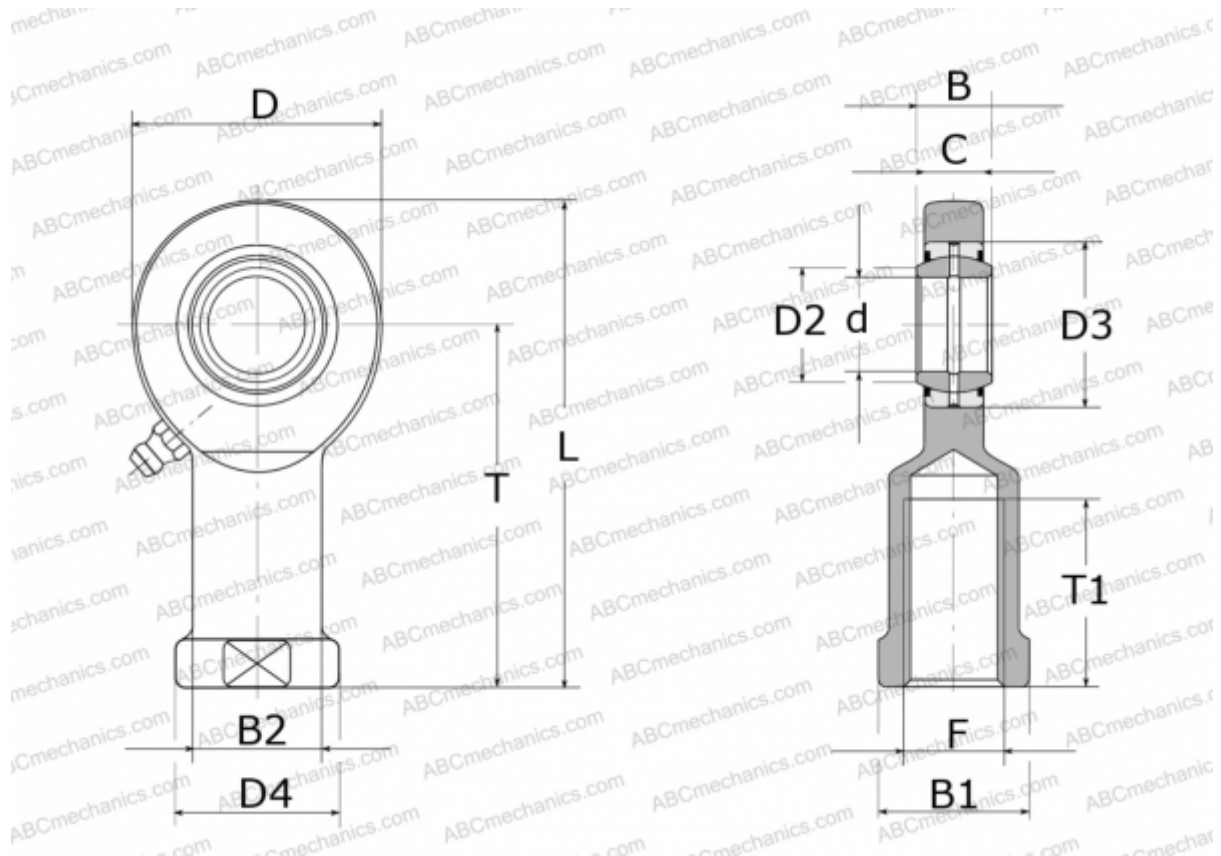

## GIL70-DO-2RS ELGES

ТИП: Подшипники скольжения, Сферические подшипники скольжения и наконечники штоков, Наконечники штоков, Обслуживаемые, С внутренней резьбой, контактные уплотнения с двух сторон, левая резьба, серия GIL...-DO-2RS (INA)

### Технические характеристики

#### РАЗМЕРЫ, ММ

d	70,000
D	160,000
D2	77,900
D3	105,000
D4	98,000
B	49,000
B1	85,000
B2	80,000
L	280,000
T	200,000
T1	80,000
C	42,000
F	M56X4

**МАССА, КГ** 8,620