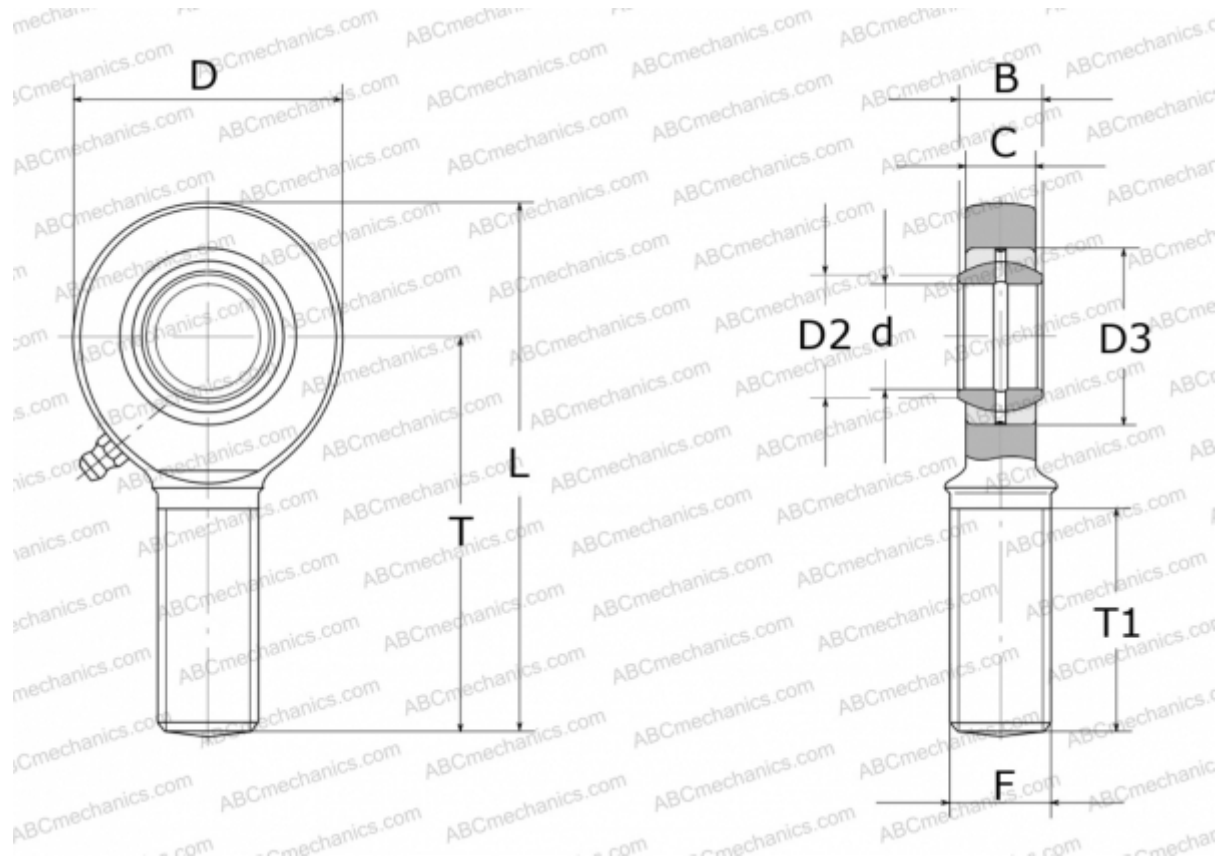

GAR6-DO ELGES

ТИП: Подшипники скольжения, Сферические подшипники скольжения и наконечники штоков, Наконечники штоков, Обслуживаемые, С наружной резьбой, открытые, правая резьба, серия GAR...-DO (INA)

Технические характеристики

РАЗМЕРЫ, ММ

d	6,000
D	21,000
D2	8,000
D3	14,000
B	6,000
L	46,500
T	36,000
T1	18,000
C	4,400
F	M6

МАССА, КГ 0,018

ПРОИЗВОДИТЕЛЬ [ELGES](http://www.elges.com)