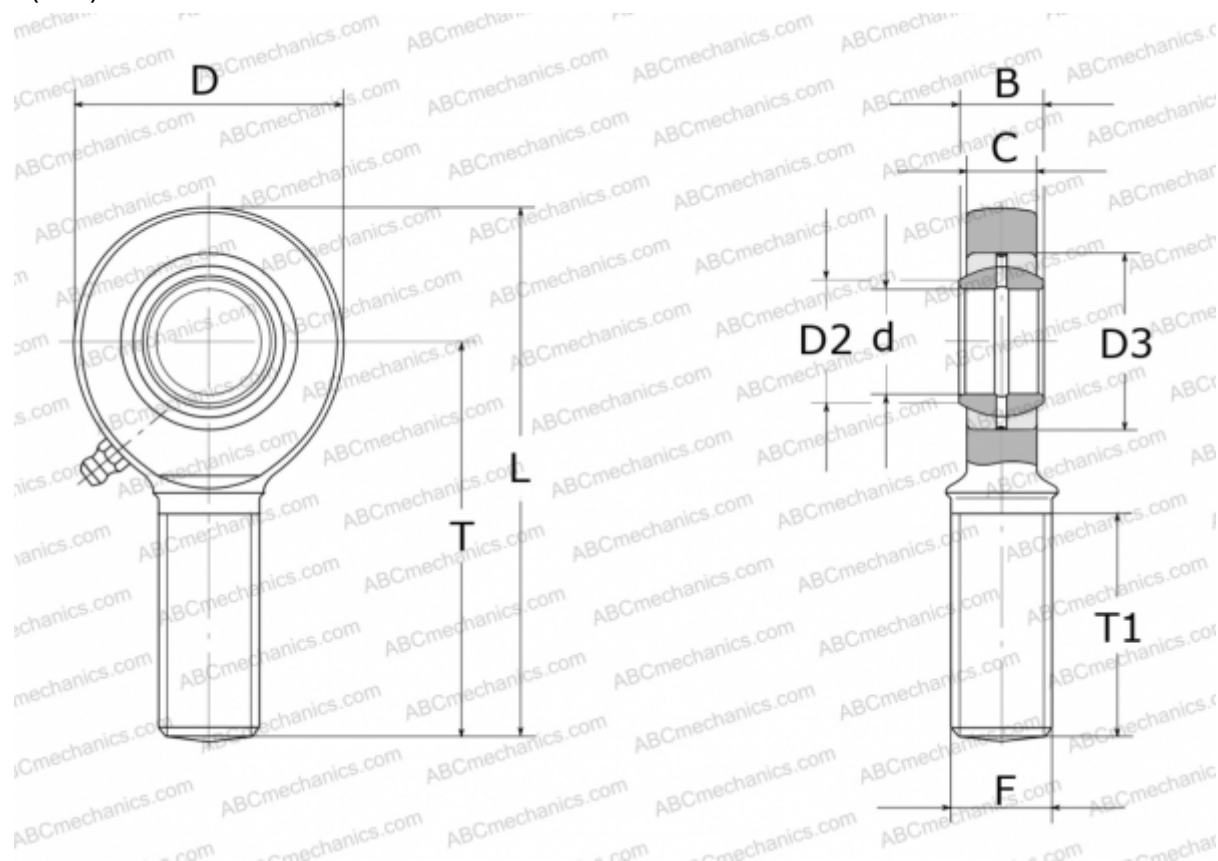

GAR8-DO ELGES

ТИП: Подшипники скольжения, Сферические подшипники скольжения и наконечники штоков, Наконечники штоков, Обслуживаемые, С наружной резьбой, открытые, правая резьба, серия GAR...-DO (INA)

Технические характеристики

РАЗМЕРЫ, ММ

d	8,000
D	24,000
D2	10,200
D3	16,000
B	8,000
L	54,000
T	42,000
T1	22,000
C	6,000
F	M8

МАССА, КГ 0,033

ПРОИЗВОДИТЕЛЬ [ELGES](http://www.elges.com)