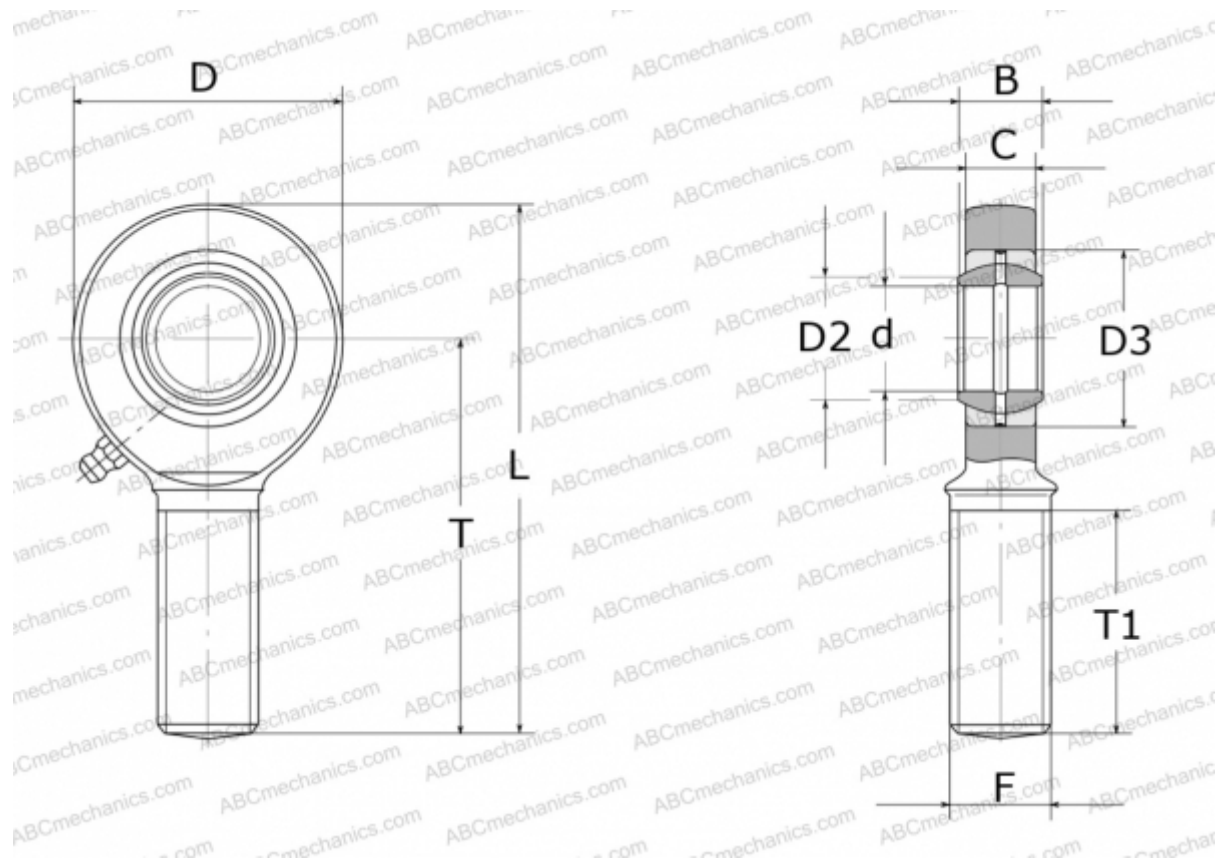

## GAR10-DO ELGES

ТИП: Подшипники скольжения, Сферические подшипники скольжения и наконечники штоков, Наконечники штоков, Обслуживаемые, С наружной резьбой, открытые, правая резьба, серия GAR...-DO (INA)

### Технические характеристики

#### РАЗМЕРЫ, ММ

d	10,000
D	29,000
D2	13,200
D3	19,000
B	9,000
L	62,500
T	48,000
T1	26,000
C	7,000
F	M10

**МАССА, КГ** 0,056

**ПРОИЗВОДИТЕЛЬ** [ELGES](http://www.elges.com)