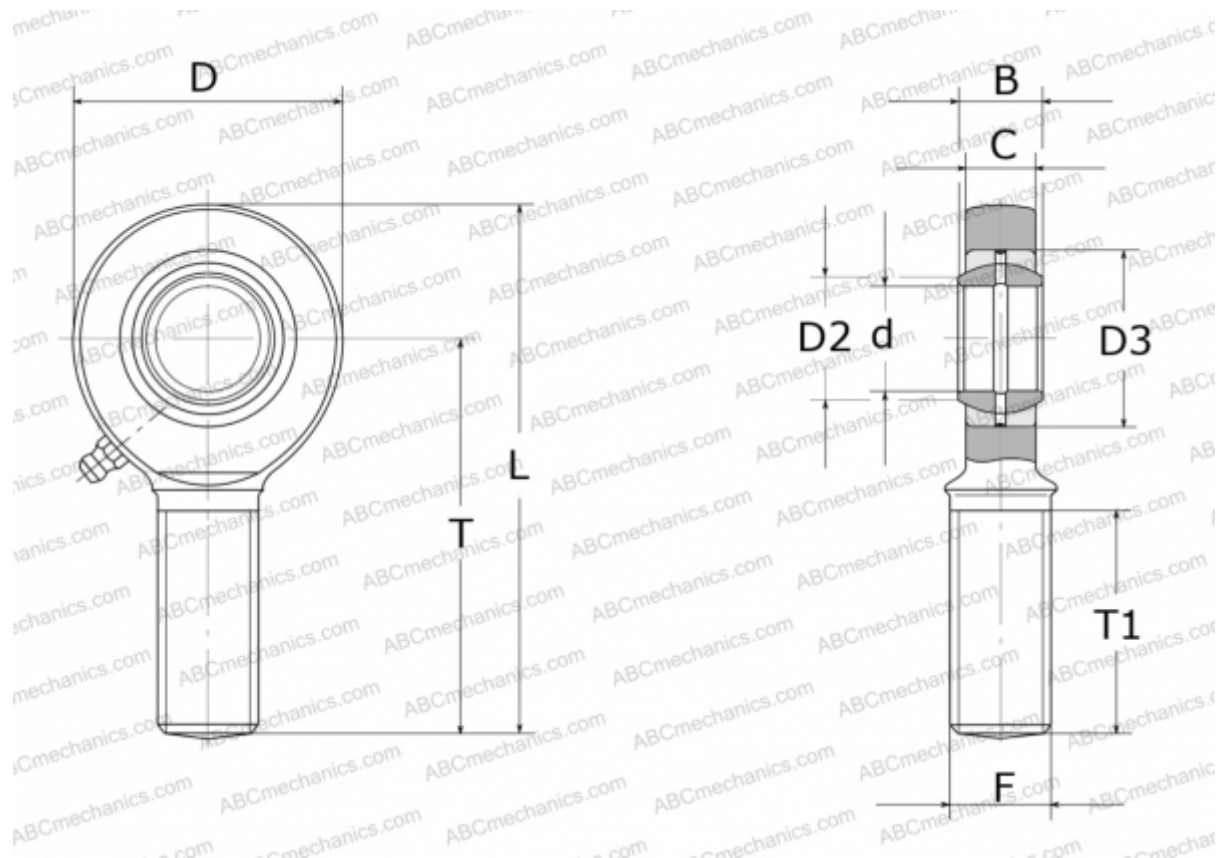

GAR12-DO ELGES

ТИП: Подшипники скольжения, Сферические подшипники скольжения и наконечники штоков, Наконечники штоков, Обслуживаемые, С наружной резьбой, открытые, правая резьба, серия GAR...-DO (INA)

Технические характеристики

РАЗМЕРЫ, ММ

d	12,000
D	34,000
D2	14,900
D3	22,000
B	10,000
L	71,000
T	54,000
T1	28,000
C	8,000
F	M12

МАССА, КГ 0,086

ПРОИЗВОДИТЕЛЬ [ELGES](http://www.elges.com)