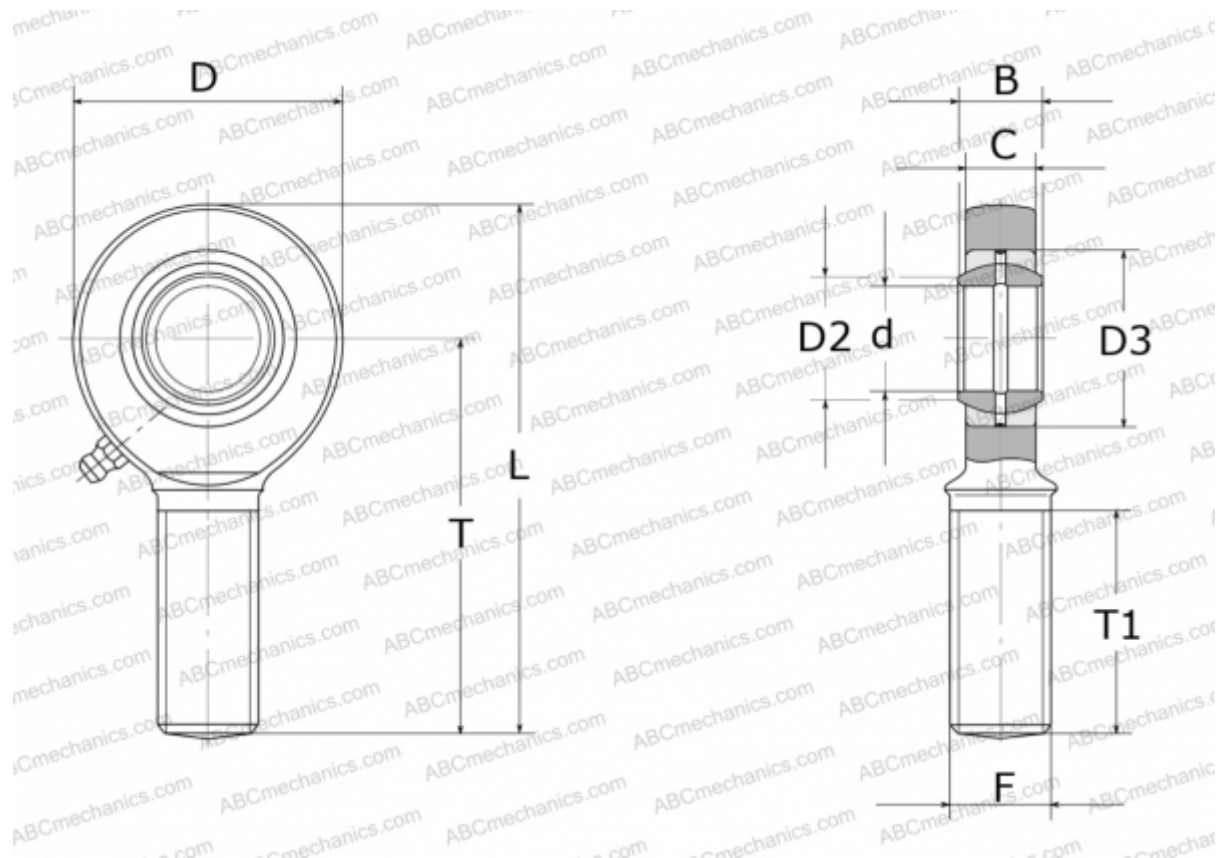

GAR15-DO ELGES

ТИП: Подшипники скольжения, Сферические подшипники скольжения и наконечники штоков, Наконечники штоков, Обслуживаемые, С наружной резьбой, открытые, правая резьба, серия GAR...-DO (INA)

Технические характеристики

РАЗМЕРЫ, ММ

d	15,000
D	40,000
D2	18,400
D3	26,000
B	12,000
L	83,000
T	63,000
T1	34,000
C	10,000
F	M14

МАССА, КГ 0,150

ПРОИЗВОДИТЕЛЬ [ELGES](http://www.elges.com)