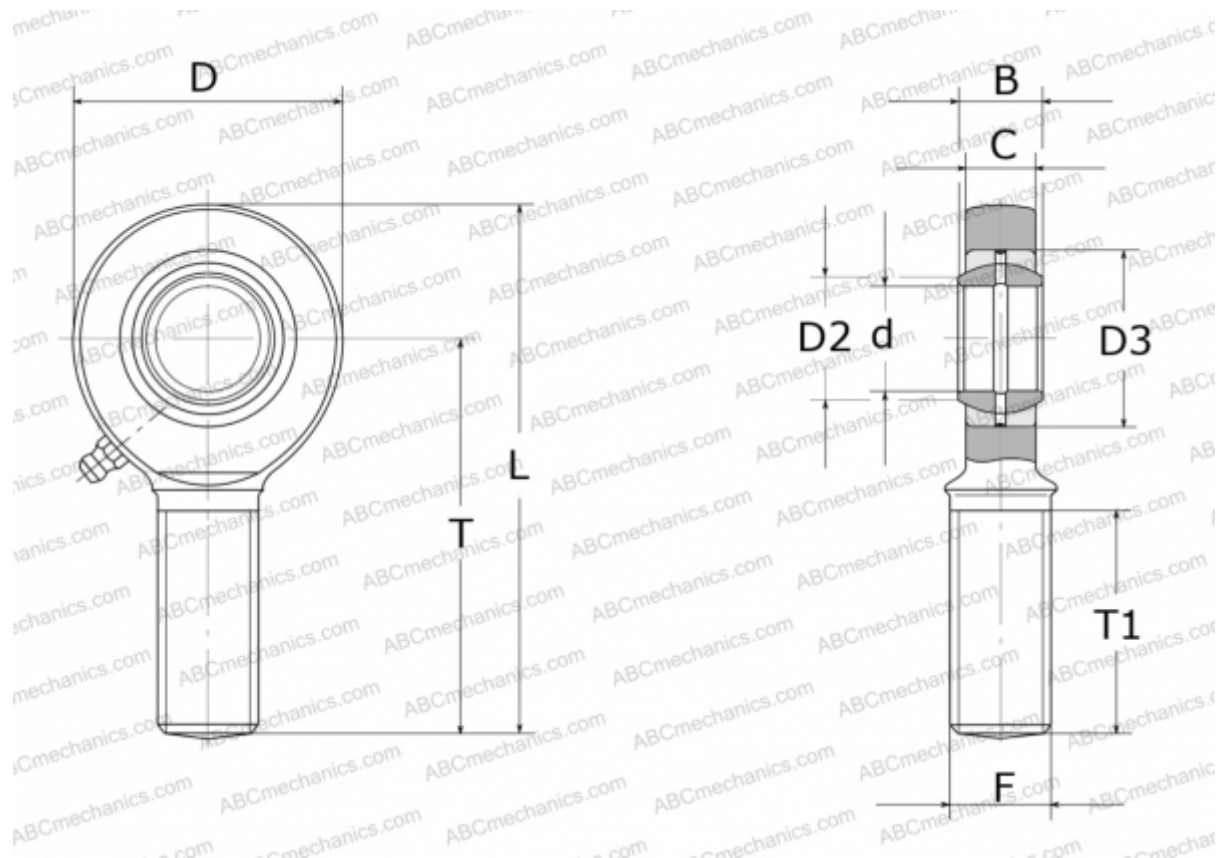

## GAR17-DO ELGES

ТИП: Подшипники скольжения, Сферические подшипники скольжения и наконечники штоков, Наконечники штоков, Обслуживаемые, С наружной резьбой, открытые, правая резьба, серия GAR...-DO (INA)

### Технические характеристики

#### РАЗМЕРЫ, ММ

d	17,000
D	46,000
D2	20,700
D3	30,000
B	14,000
L	92,000
T	69,000
T1	36,000
C	11,000
F	M16

**МАССА, КГ** 0,210

**ПРОИЗВОДИТЕЛЬ** [ELGES](http://www.elges.com)