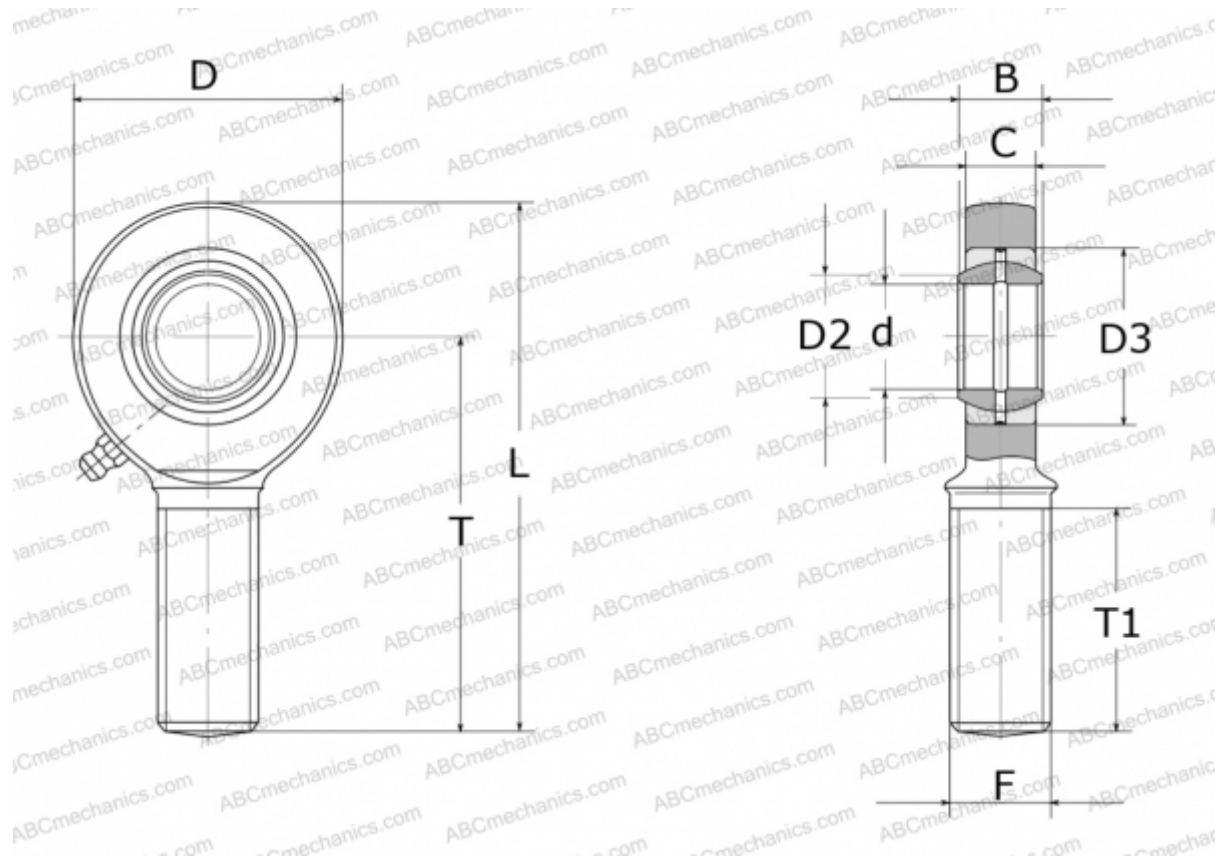

GAR20-DO ELGES

ТИП: Подшипники скольжения, Сферические подшипники скольжения и наконечники штоков, Наконечники штоков, Обслуживаемые, С наружной резьбой, открытые, правая резьба, серия GAR...-DO (INA)

Технические характеристики

РАЗМЕРЫ, ММ

d	20,000
D	53,000
D2	24,200
D3	35,000
B	16,000
L	104,500
T	78,000
T1	43,000
C	13,000
F	M20X1.5

МАССА, КГ 0,330

ПРОИЗВОДИТЕЛЬ [ELGES](http://www.elges.com)