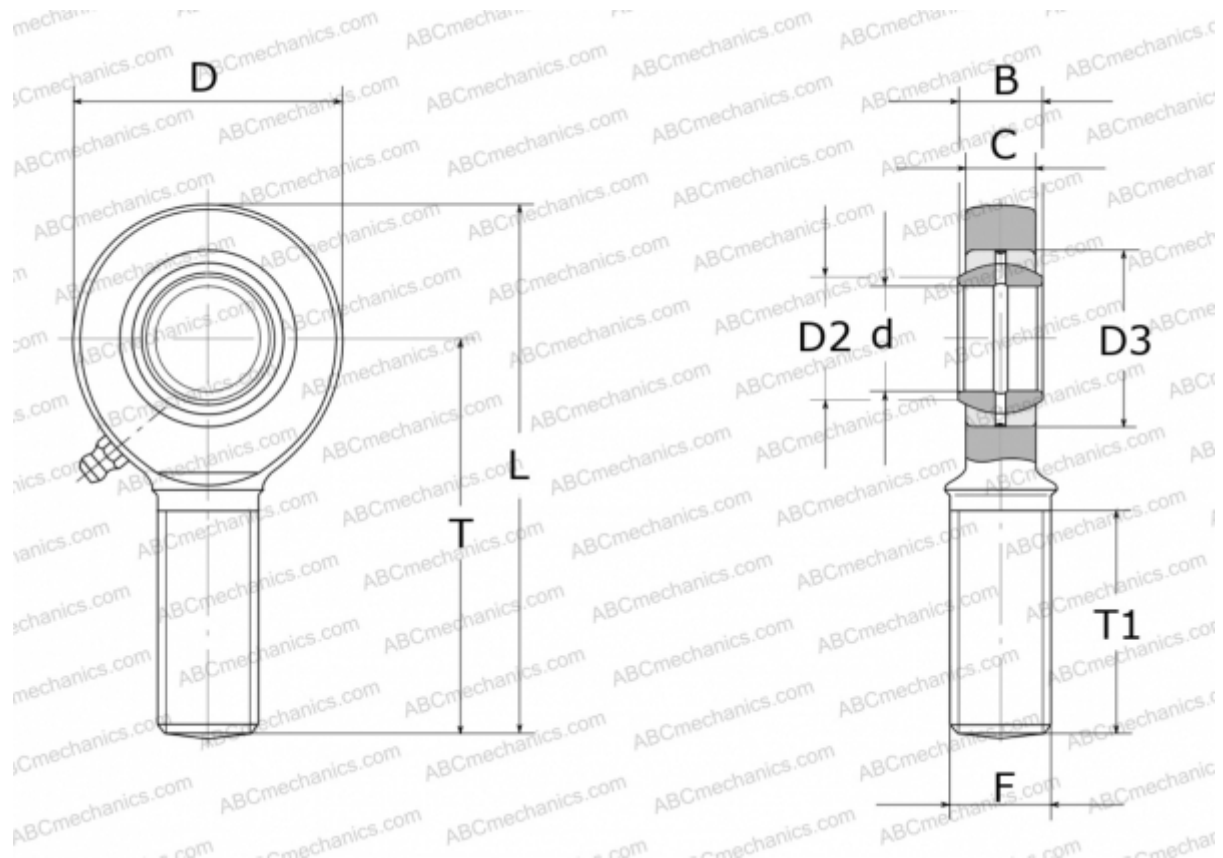

## GAR25-DO ELGES

ТИП: Подшипники скольжения, Сферические подшипники скольжения и наконечники штоков, Наконечники штоков, Обслуживаемые, С наружной резьбой, открытые, правая резьба, серия GAR...-DO (INA)

### Технические характеристики

#### РАЗМЕРЫ, ММ

d	25,000
D	64,000
D2	29,300
D3	42,000
B	20,000
L	126,000
T	94,000
T1	53,000
C	17,000
F	M24X2

**МАССА, КГ** 0,600

**ПРОИЗВОДИТЕЛЬ** [ELGES](http://www.elges.com)