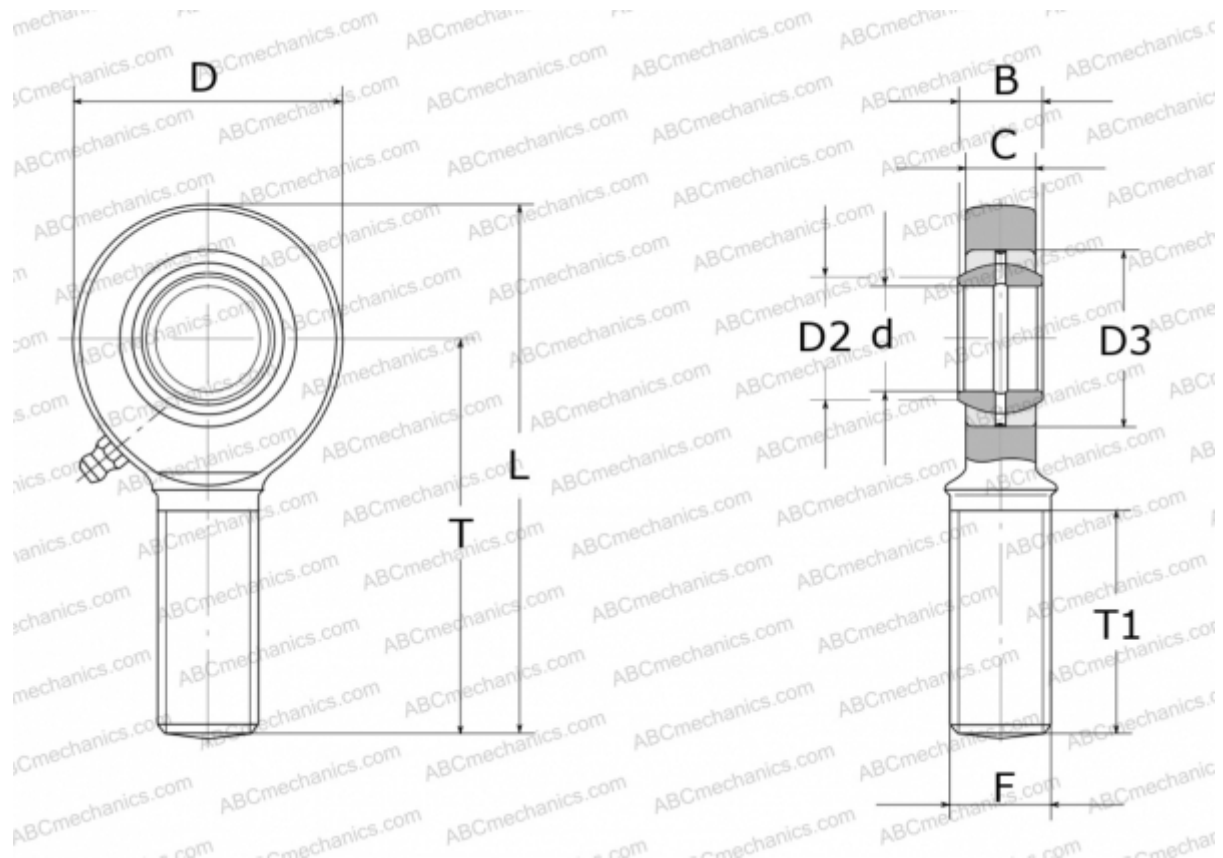

GAR30-DO ELGES

ТИП: Подшипники скольжения, Сферические подшипники скольжения и наконечники штоков, Наконечники штоков, Обслуживаемые, С наружной резьбой, открытые, правая резьба, серия GAR...-DO (INA)

Технические характеристики

РАЗМЕРЫ, ММ

d	30,000
D	73,000
D2	34,200
D3	47,000
B	22,000
L	146,500
T	110,000
T1	65,000
C	19,000
F	M30X2

МАССА, КГ 0,950

ПРОИЗВОДИТЕЛЬ [ELGES](http://www.elges.com)