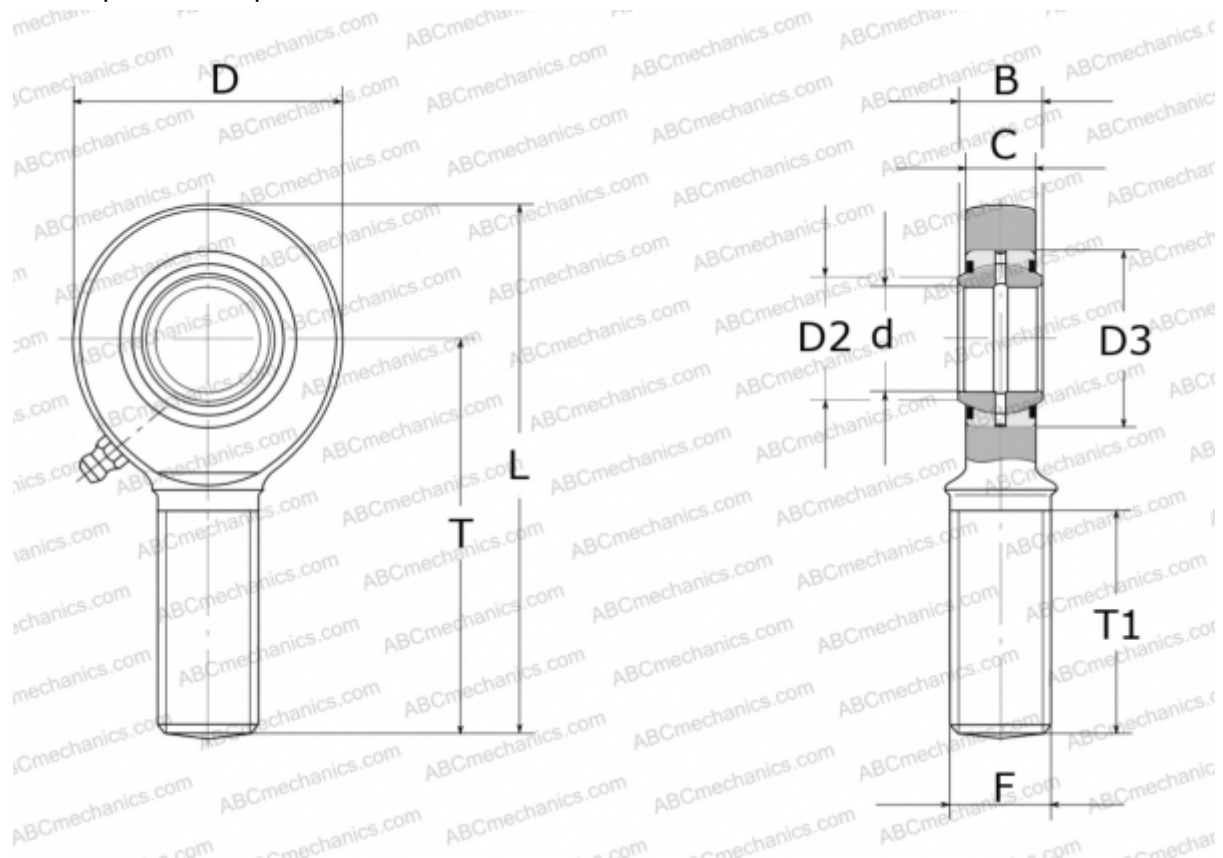

## GAL20-DO-2RS ELGES

ТИП: Подшипники скольжения, Сферические подшипники скольжения и наконечники штоков, Наконечники штоков, Обслуживаемые, С наружной резьбой, контактные уплотнения с двух сторон, левая резьба, серия GAL..-DO-2RS (INA)

### Технические характеристики

#### РАЗМЕРЫ, ММ

d	20,000
D	53,000
D2	24,200
D3	35,000
B	16,000
L	104,500
T	78,000
T1	43,000
C	13,000
F	M20X1.5

**МАССА, КГ** 0,330

**ПРОИЗВОДИТЕЛЬ** [ELGES](http://www.elges.com)