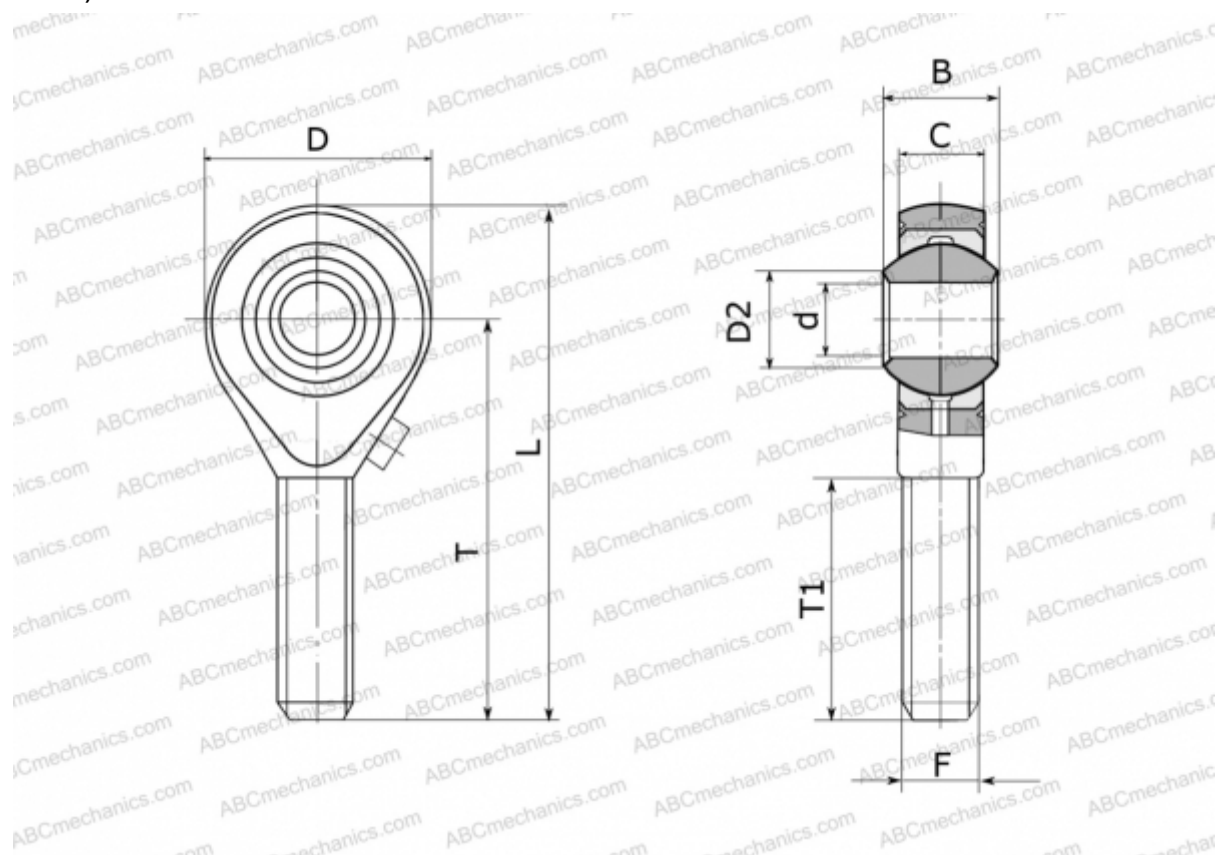

## GALS 2 FLURO

ТИП: Подшипники скольжения, Сферические подшипники скольжения и наконечники штоков, Наконечники штоков, Обслуживаемые, С наружной резьбой, открытые, левая резьба, серия GALS (FLURO)

### Технические характеристики

#### РАЗМЕРЫ, ММ

d	2,000
D	9,000
D2	2,600
B	4,500
L	24,500
T	20,000
T1	12,000
C	3,600
F	M 2

**МАССА, КГ** 0,003

**ПРОИЗВОДИТЕЛЬ** [FLURO](#)