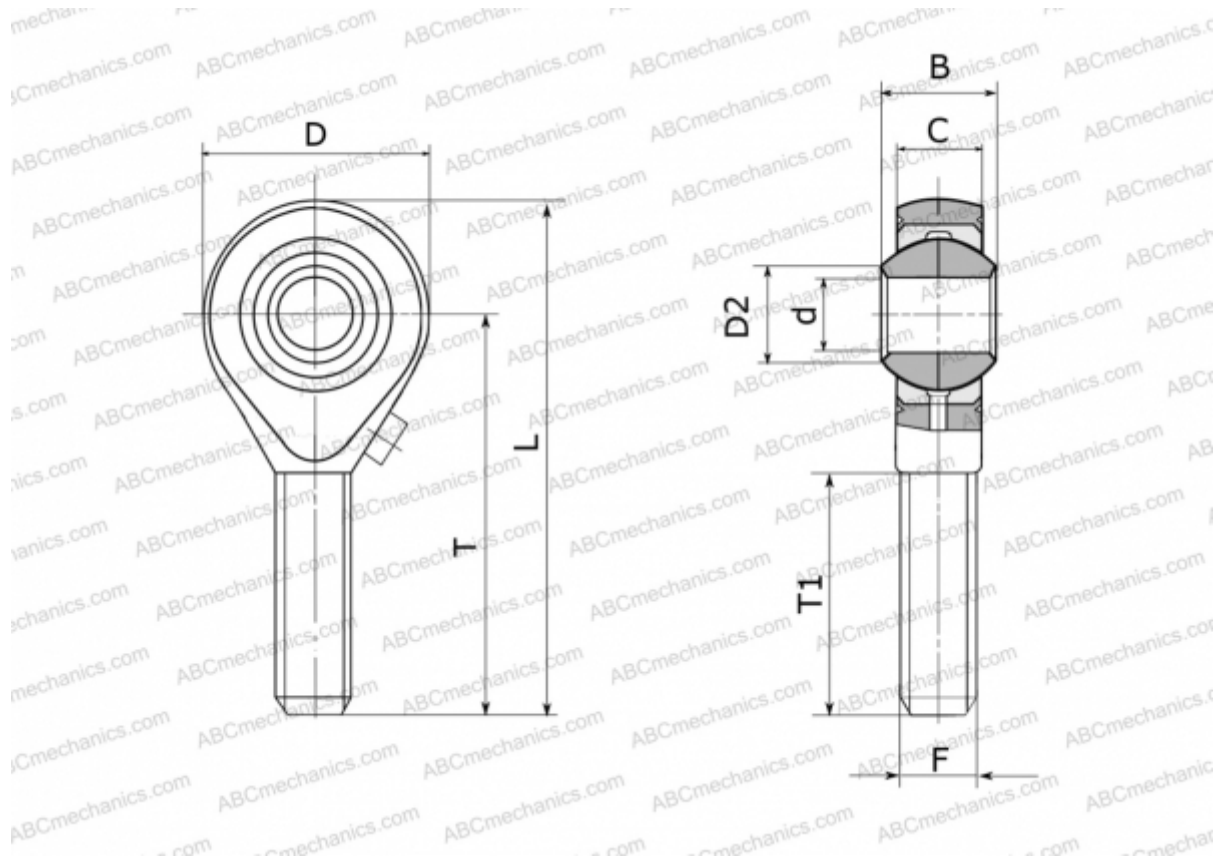

GALS 6 FLURO

ТИП: Подшипники скольжения, Сферические подшипники скольжения и наконечники штоков, Наконечники штоков, Обслуживаемые, С наружной резьбой, открытые, левая резьба, серия GALS (FLURO)

Технические характеристики

РАЗМЕРЫ, ММ

d	6,000
D	20,000
D2	8,900
B	9,000
L	46,000
T	36,000
T1	21,000
C	6,750
F	M 6

ПРОИЗВОДИТЕЛЬ

[FLURO](#)