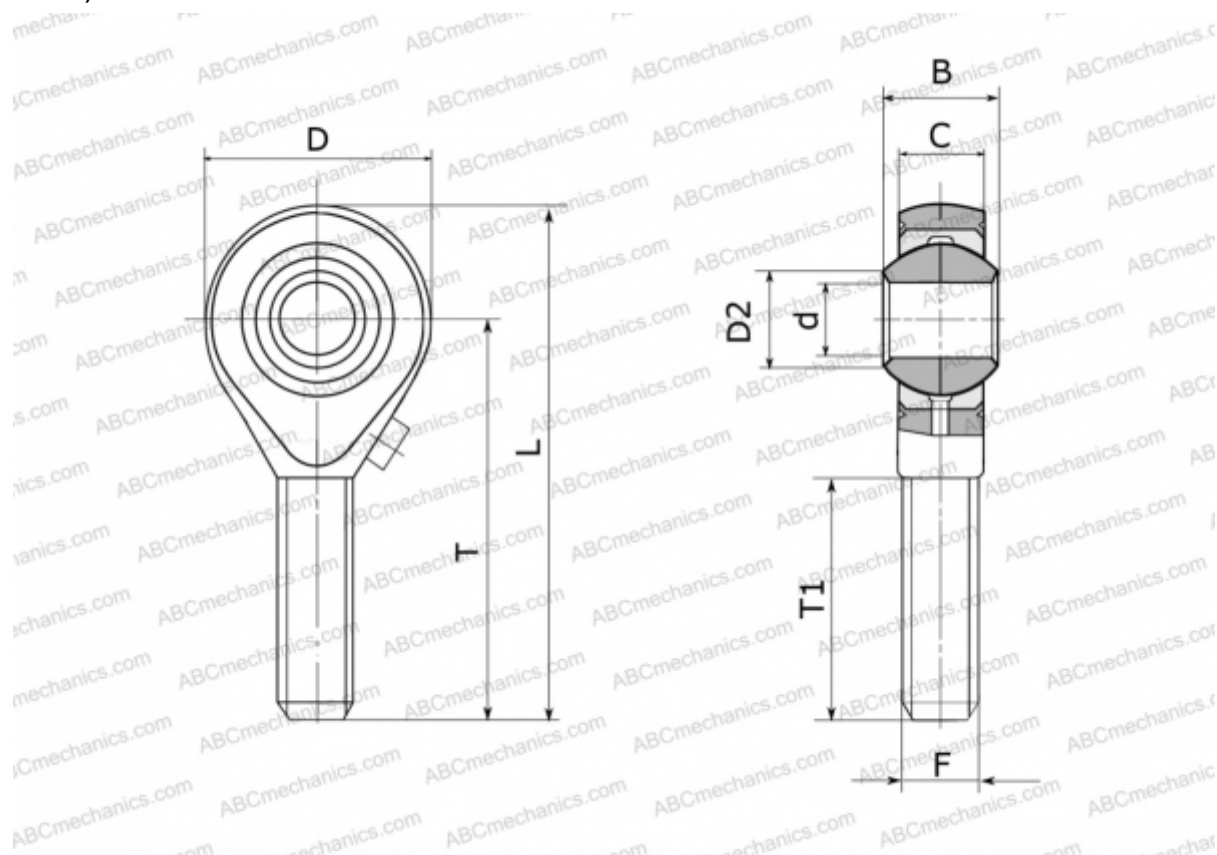

GALS 12 FLURO

ТИП: Подшипники скольжения, Сферические подшипники скольжения и наконечники штоков, Наконечники штоков, Обслуживаемые, С наружной резьбой, открытые, левая резьба, серия GALS (FLURO)

Технические характеристики

РАЗМЕРЫ, ММ

d	12,000
D	32,000
D2	15,400
B	16,000
L	70,000
T	54,000
T1	32,000
C	12,000
F	M 12

ПРОИЗВОДИТЕЛЬ

[FLURO](#)