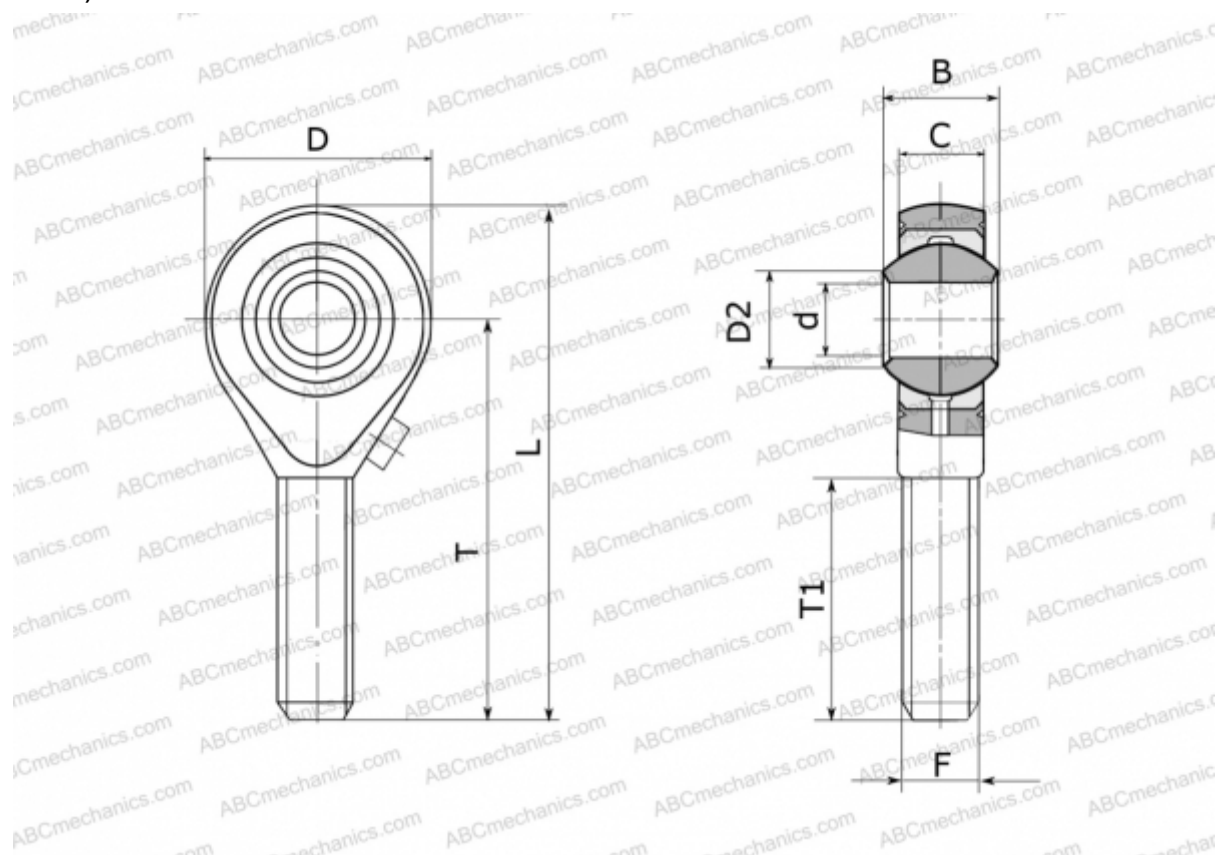

## GALS 14 FLURO

ТИП: Подшипники скольжения, Сферические подшипники скольжения и наконечники штоков, Наконечники штоков, Обслуживаемые, С наружной резьбой, открытые, левая резьба, серия GALS (FLURO)

### Технические характеристики

#### РАЗМЕРЫ, ММ

d	14,000
D	36,000
D2	16,800
B	19,000
L	78,000
T	60,000
T1	38,000
C	13,500
F	M 14

**ПРОИЗВОДИТЕЛЬ**

[FLURO](#)