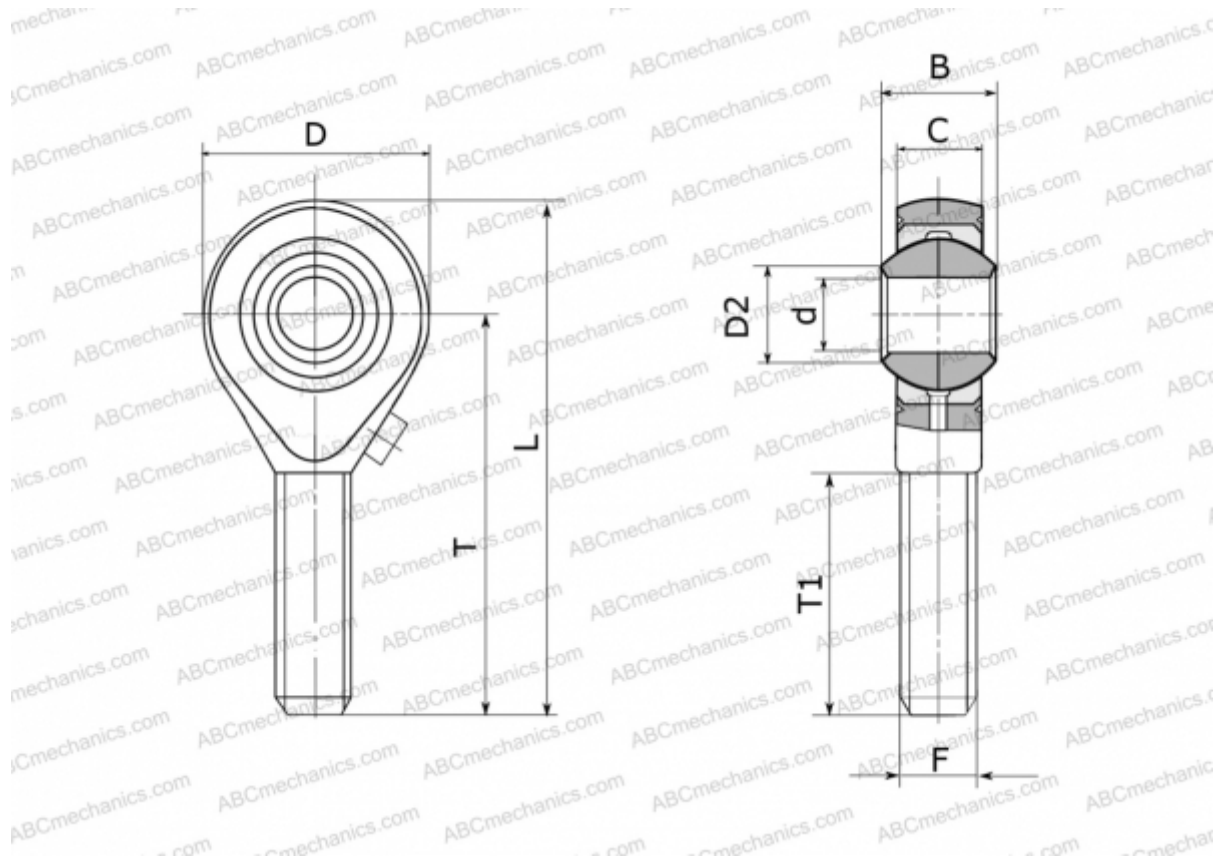

## GALS 16 FLURO

ТИП: Подшипники скольжения, Сферические подшипники скольжения и наконечники штоков, Наконечники штоков, Обслуживаемые, С наружной резьбой, открытые, левая резьба, серия GALS (FLURO)

### Технические характеристики

#### РАЗМЕРЫ, ММ

d	16,000
D	42,000
D2	19,300
B	21,000
L	87,000
T	66,000
T1	40,000
C	15,000
F	M 16

**ПРОИЗВОДИТЕЛЬ**

[FLURO](#)