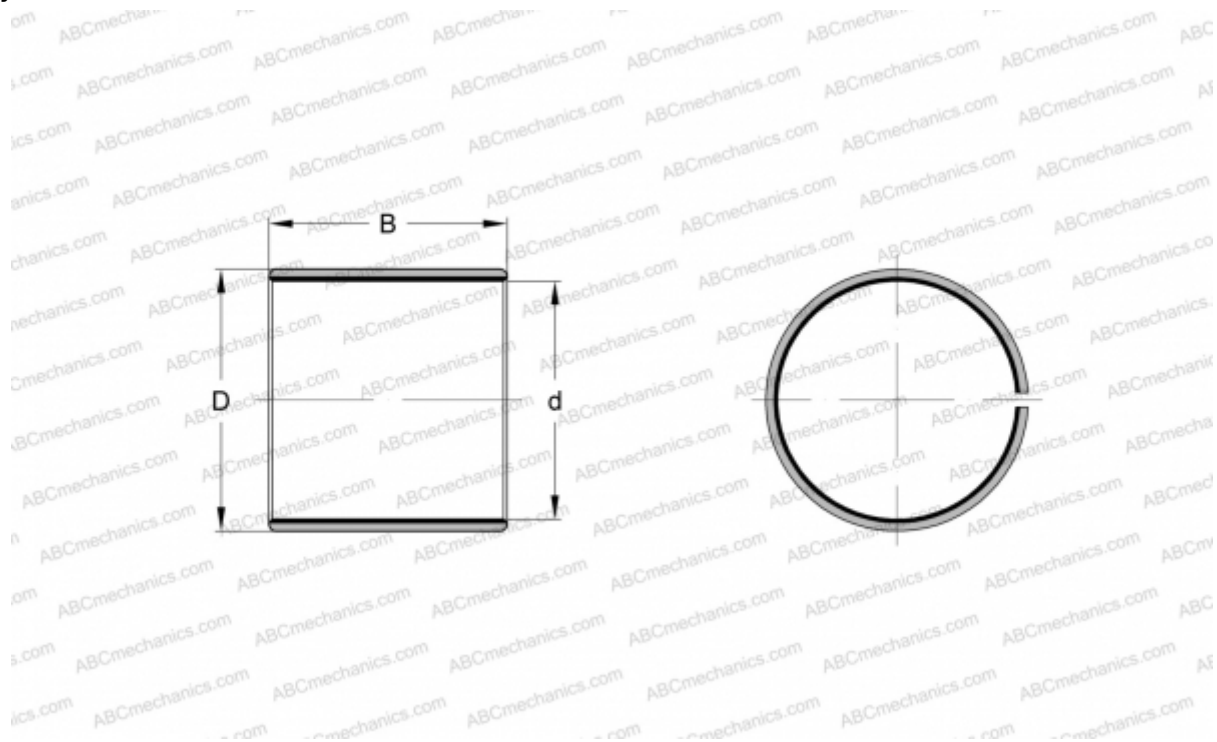

EGB6060-E40 INA

Втулки подшипников скольжения

ТИП: Подшипники скольжения, Втулки, упорные шайбы и полосы, Втулки, Без буртика, Необслуживаемые, со стальной основой (INA)

Технические характеристики

РАЗМЕРЫ, ММ

d	60,000
D	65,000
B	60,000

МАССА, КГ 0,221

ПРОИЗВОДИТЕЛЬ [INA](#)

ЗАМЕНЯЕТ

PAР6060-P14