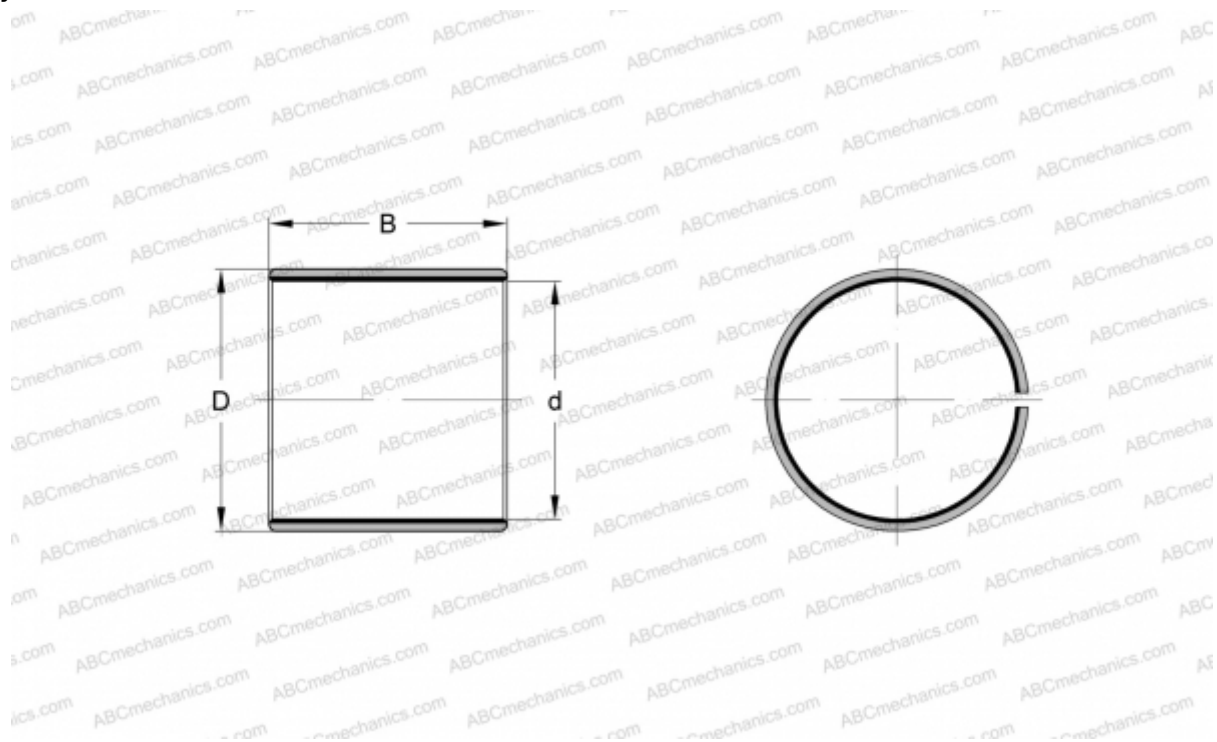

EGB7040-E40 INA

Втулки подшипников скольжения

ТИП: Подшипники скольжения, Втулки, упорные шайбы и полосы, Втулки, Без буртика, Необслуживаемые, со стальной основой (INA)

Технические характеристики

РАЗМЕРЫ, ММ

d	70,000
D	75,000
B	40,000

МАССА, КГ 0,170

ПРОИЗВОДИТЕЛЬ [INA](#)

ЗАМЕНЯЕТ

PAР7040-P14