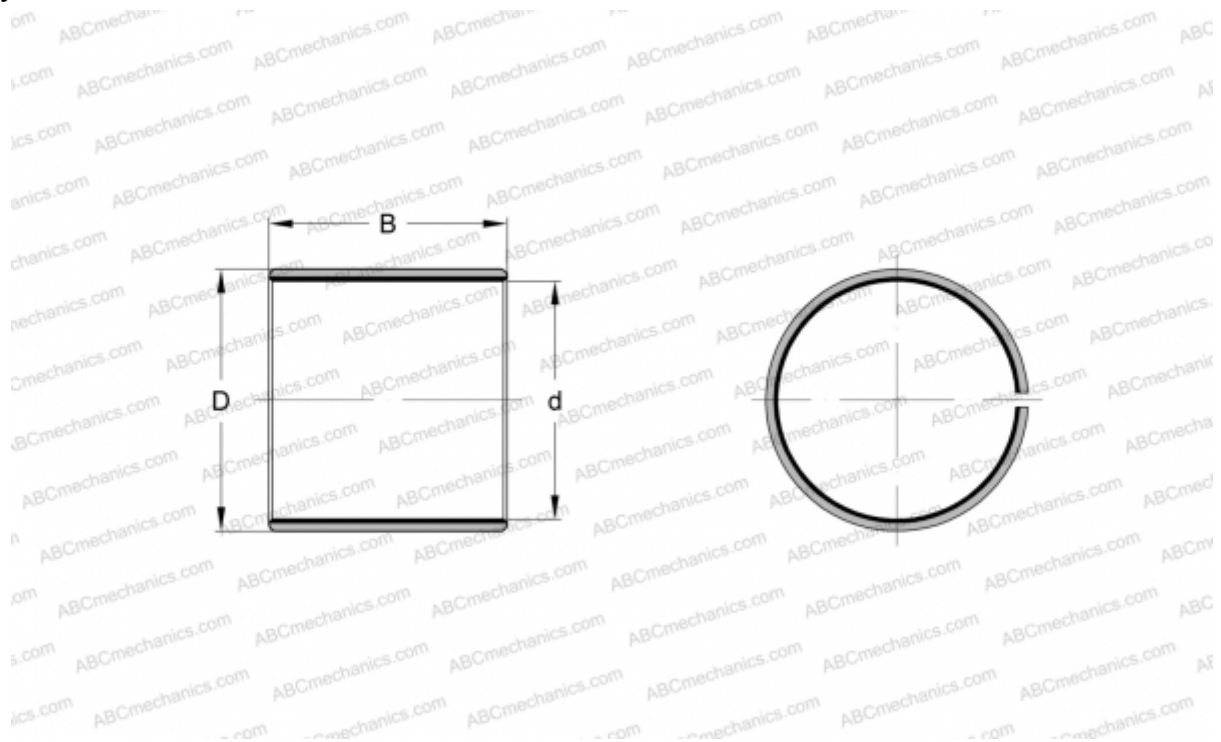

## EGB7070-E40 INA

Втулки подшипников скольжения

ТИП: Подшипники скольжения, Втулки, упорные шайбы и полосы, Втулки, Без буртика, Необслуживаемые, со стальной основой (INA)

#### РАЗМЕРЫ, ММ

d	70,000
D	75,000
B	70,000

**МАССА, КГ** 0,301

**ПРОИЗВОДИТЕЛЬ** [INA](#)