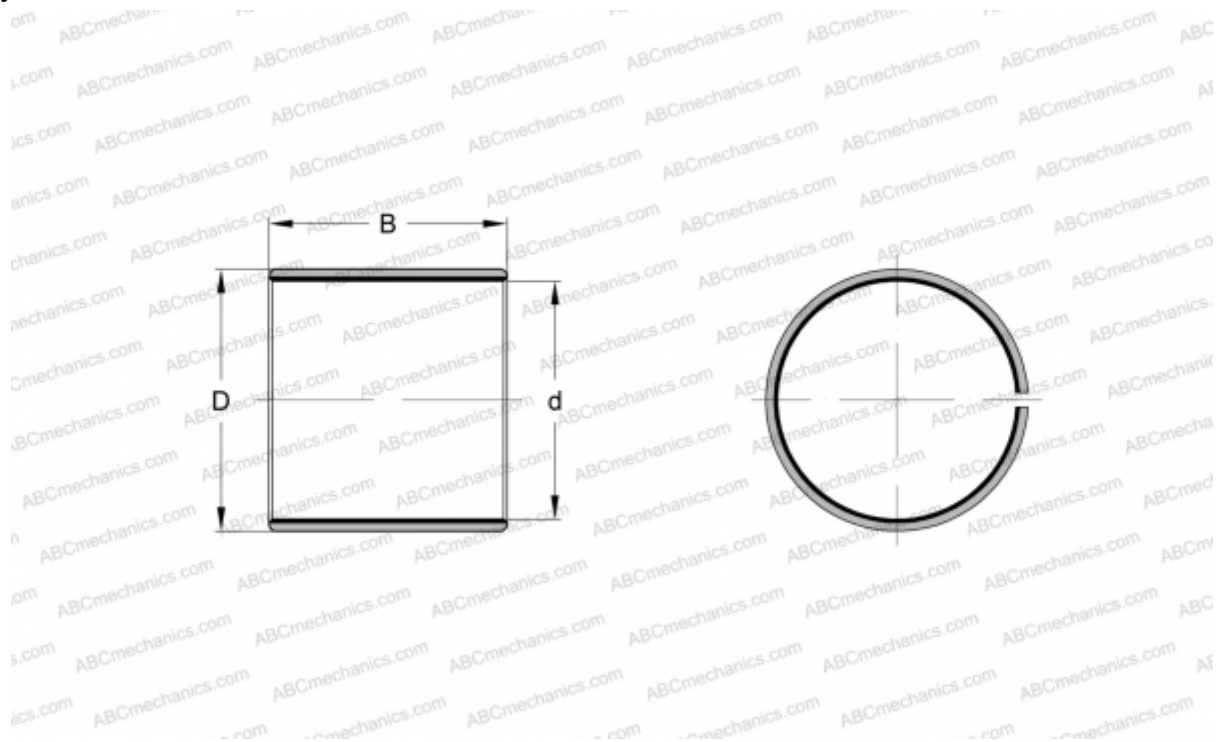

EGB120100-E40 INA

Втулки подшипников скольжения

ТИП: Подшипники скольжения, Втулки, упорные шайбы и полосы, Втулки, Без буртика, Необслуживаемые, со стальной основой (INA)

Технические характеристики

РАЗМЕРЫ, ММ

d	120,000
D	125,000
B	100,000

МАССА, КГ 0,724

ПРОИЗВОДИТЕЛЬ [INA](#)

ЗАМЕНЯЕТ

PAP120100-P14