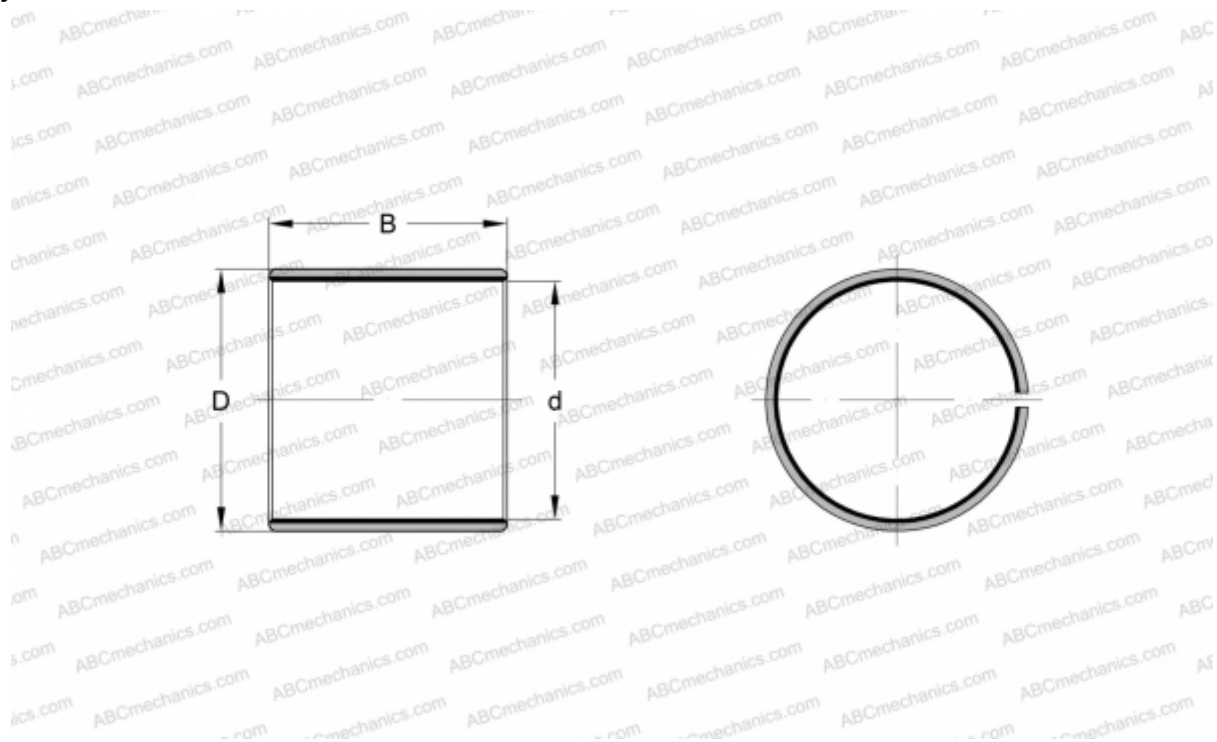

EGB15060-E40 INA

Втулки подшипников скольжения

ТИП: Подшипники скольжения, Втулки, упорные шайбы и полосы, Втулки, Без буртика, Необслуживаемые, со стальной основой (INA)

Технические характеристики

РАЗМЕРЫ, ММ

d	150,000
D	155,000
B	60,000

МАССА, КГ 0,539

ПРОИЗВОДИТЕЛЬ [INA](#)

ЗАМЕНЯЕТ

PAP15060-P14