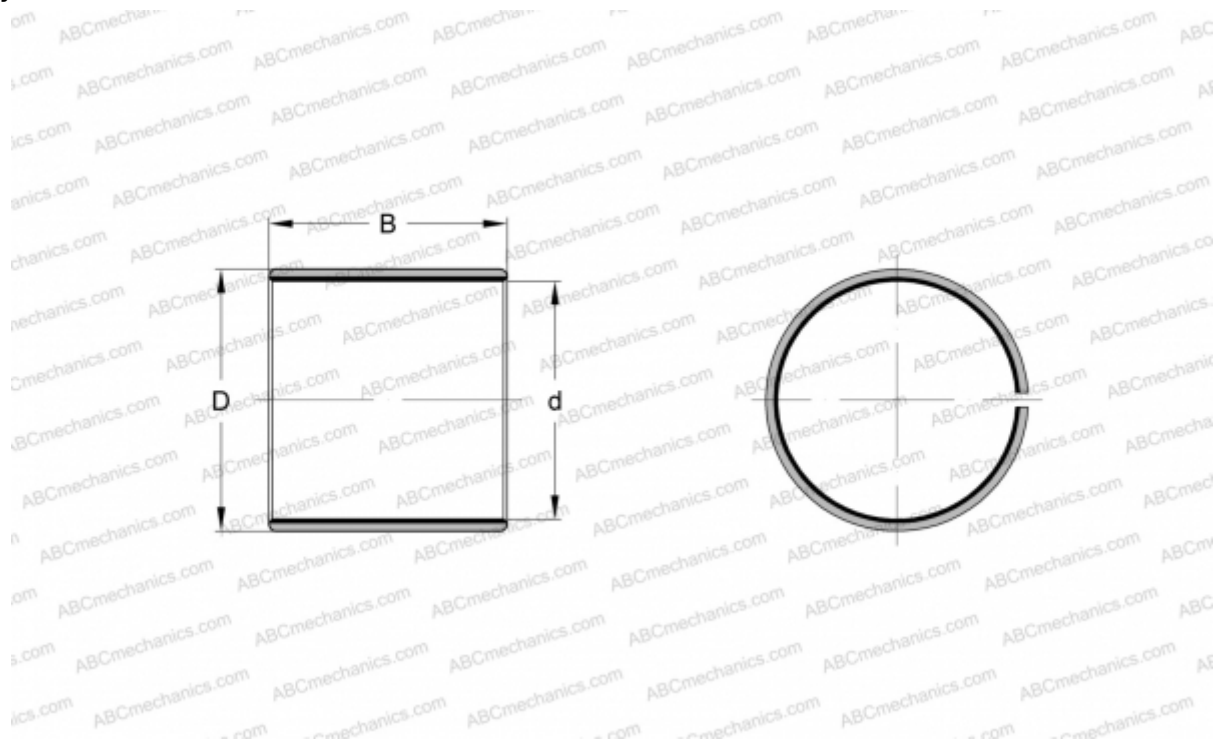

## EGB15080-E40 INA

Втулки подшипников скольжения

ТИП: Подшипники скольжения, Втулки, упорные шайбы и полосы, Втулки, Без буртика, Необслуживаемые, со стальной основой (INA)

#### РАЗМЕРЫ, ММ

d	150,000
D	155,000
B	80,000

**МАССА, КГ** 0,720

**ПРОИЗВОДИТЕЛЬ** [INA](#)