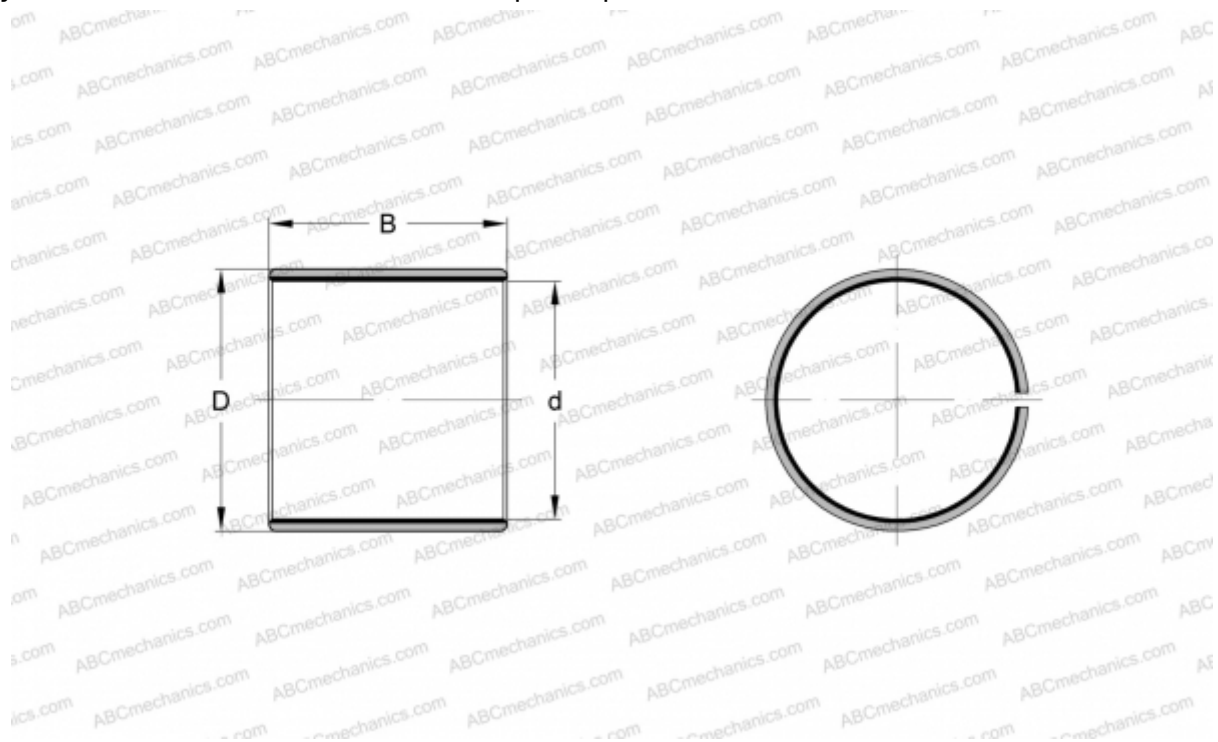

EGBZ1014-E40 INA

Втулки подшипников скольжения

ТИП: Подшипники скольжения, Втулки, упорные шайбы и полосы, Втулки, Без буртика, Необслуживаемые, со стальной основой, размеры в дюймах (INA)

Технические характеристики

РАЗМЕРЫ, ММ

d	15,875
D	18,258
B	22,230

МАССА, КГ 0,011

ПРОИЗВОДИТЕЛЬ [INA](http://www.ina.com)

ЗАМЕНЯЕТ

PAPZ1014-P14