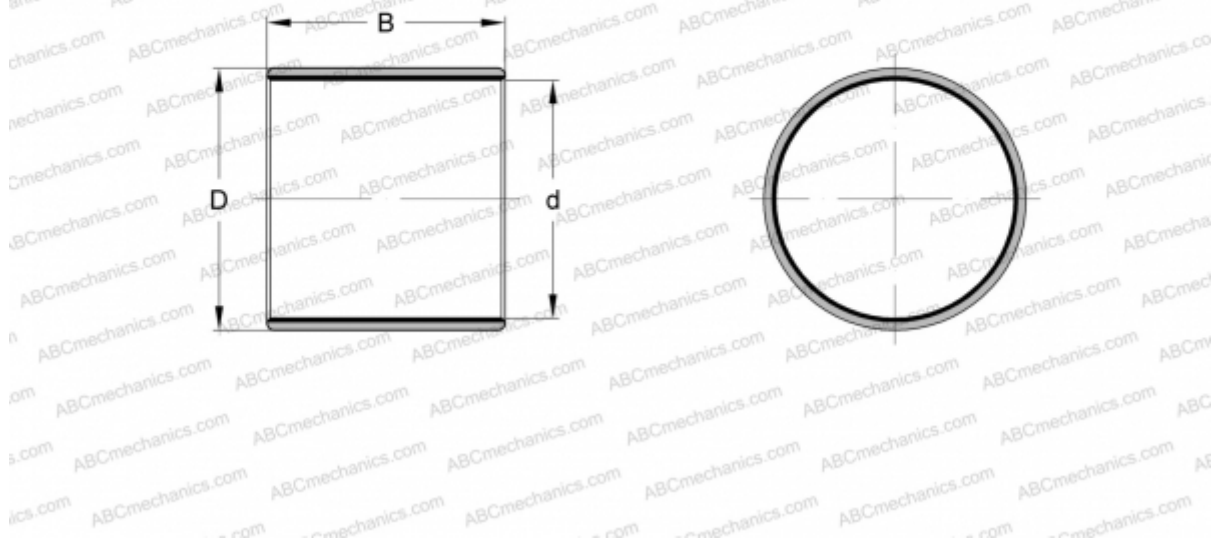

ZGB80X90X80 INA

Втулки подшипников скольжения

ТИП: Подшипники скольжения, Втулки, упорные шайбы и полосы, Втулки, Без буртика, Цилиндрические втулки подшипников скольжения, необслуживаемые, по DIN ISO 4379 (INA)

Технические характеристики

РАЗМЕРЫ, ММ

d	80,000
D	90,000
B	80,000

МАССА, КГ 0,750

ПРОИЗВОДИТЕЛЬ [INA](http://www.ina.com)