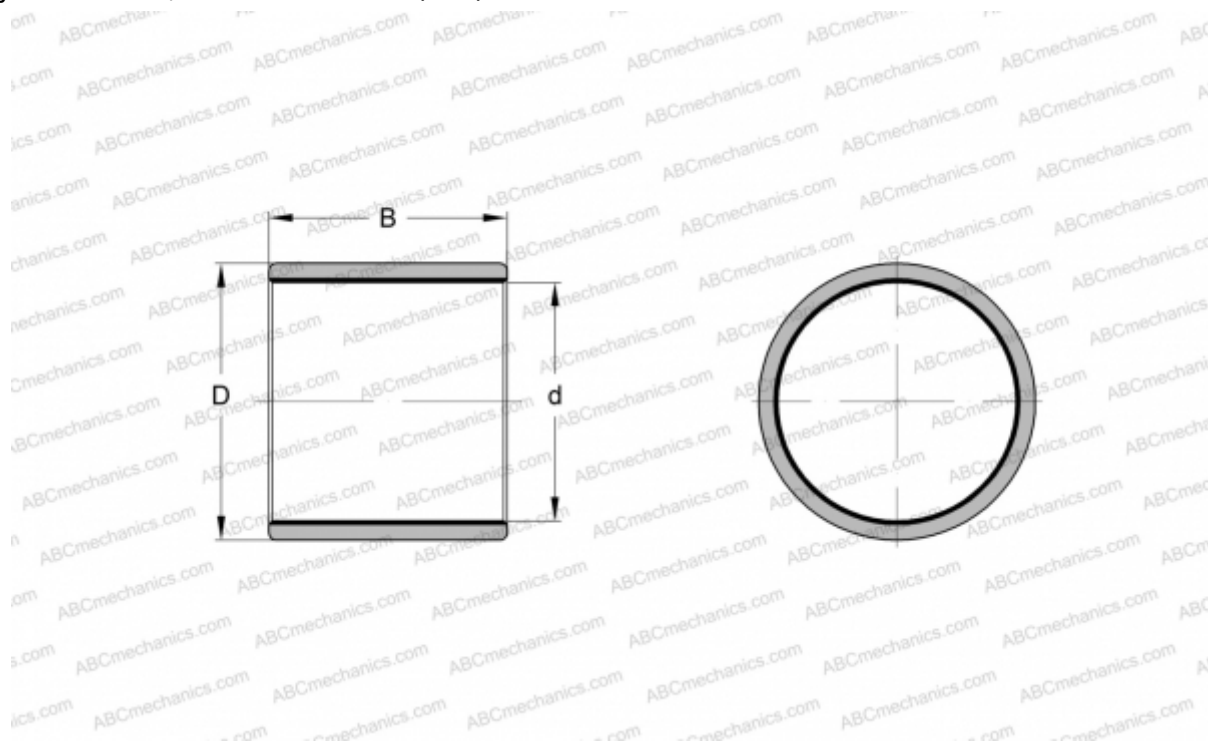

ZWB202420 INA

Втулки подшипников скольжения

ТИП: Подшипники скольжения, Втулки, упорные шайбы и полосы, Втулки, Без буртика, Цилиндрические втулки подшипников скольжения, намотанные, с ELGOTEX, необслуживаемые, износостойкие (INA)

Технические характеристики

РАЗМЕРЫ, ММ

d	20,000
D	24,000
B	20,000

МАССА, КГ 0,005

ПРОИЗВОДИТЕЛЬ [INA](#)