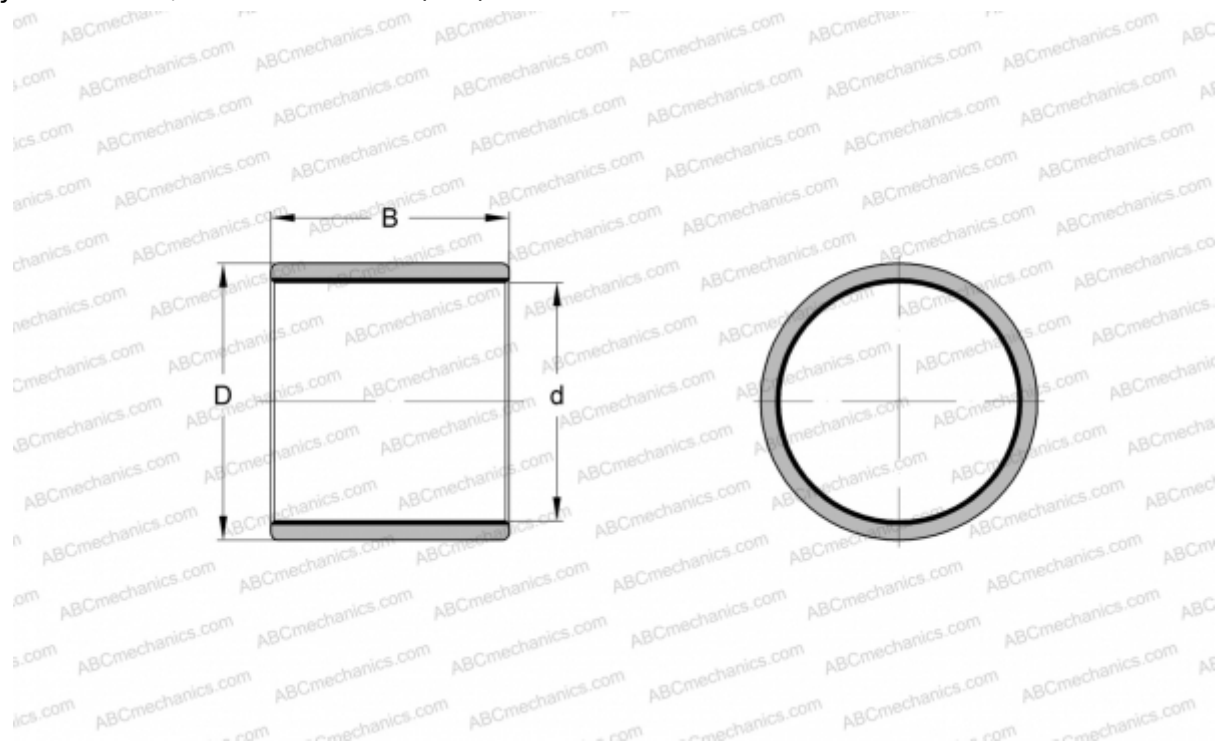

ZWB202430 INA

Втулки подшипников скольжения

ТИП: Подшипники скольжения, Втулки, упорные шайбы и полосы, Втулки, Без буртика, Цилиндрические втулки подшипников скольжения, намотанные, с ELGOTEX, необслуживаемые, износостойкие (INA)

Технические характеристики

РАЗМЕРЫ, ММ

| | |
|---|--------|
| d | 20,000 |
| D | 24,000 |
| B | 30,000 |

МАССА, КГ 0,007

ПРОИЗВОДИТЕЛЬ [INA](#)