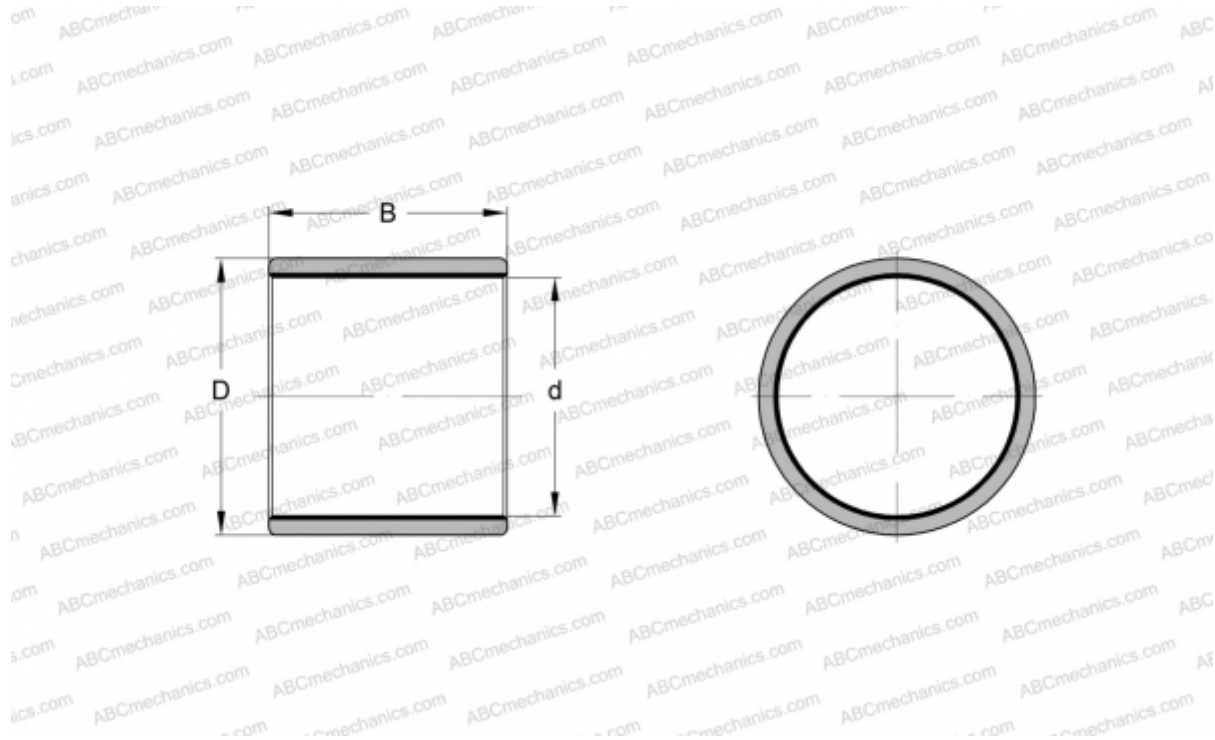

ZWB253030 INA

Втулки подшипников скольжения

ТИП: Подшипники скольжения, Втулки, упорные шайбы и полосы, Втулки, Без буртика, Цилиндрические втулки подшипников скольжения, намотанные, с ELGOTEX, необслуживаемые, износостойкие (INA)

Технические характеристики

РАЗМЕРЫ, ММ

d	25,000
D	30,000
B	30,000

МАССА, КГ 0,012

ПРОИЗВОДИТЕЛЬ [INA](#)