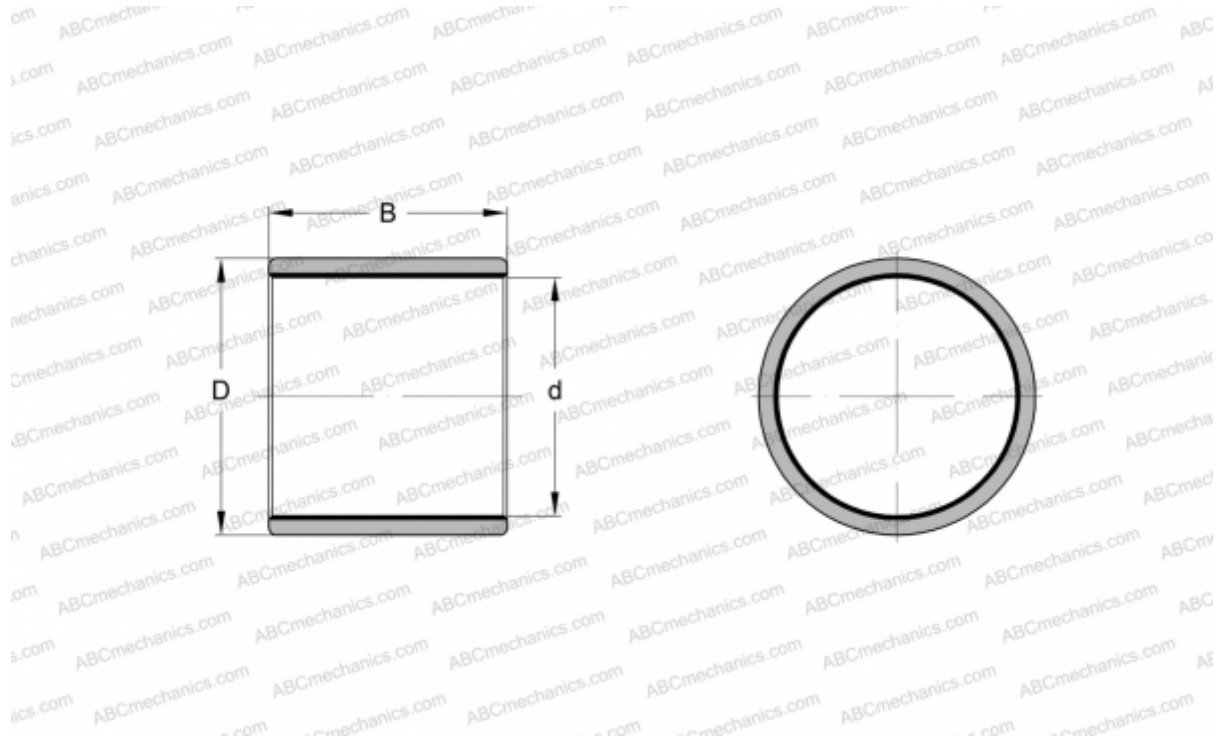

ZWB253040 INA

Втулки подшипников скольжения

ТИП: Подшипники скольжения, Втулки, упорные шайбы и полосы, Втулки, Без буртика, Цилиндрические втулки подшипников скольжения, намотанные, с ELGOTEX, необслуживаемые, износостойкие (INA)

Технические характеристики

РАЗМЕРЫ, ММ

d	25,000
D	30,000
B	40,000

МАССА, КГ 0,016

ПРОИЗВОДИТЕЛЬ [INA](#)