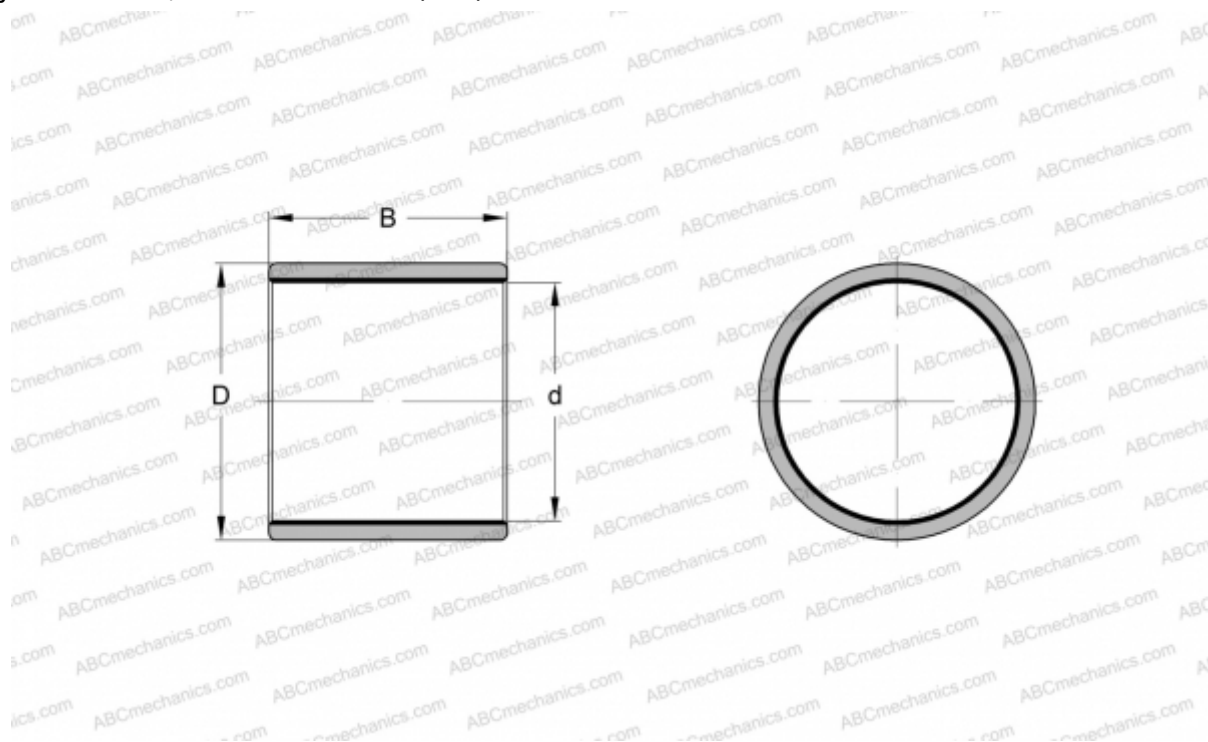

## ZWB283420 INA

Втулки подшипников скольжения

ТИП: Подшипники скольжения, Втулки, упорные шайбы и полосы, Втулки, Без буртика, Цилиндрические втулки подшипников скольжения, намотанные, с ELGOTEX, необслуживаемые, износостойкие (INA)

#### РАЗМЕРЫ, ММ

d	28,000
D	34,000
B	20,000

**МАССА, КГ** 0,011

**ПРОИЗВОДИТЕЛЬ** [INA](#)