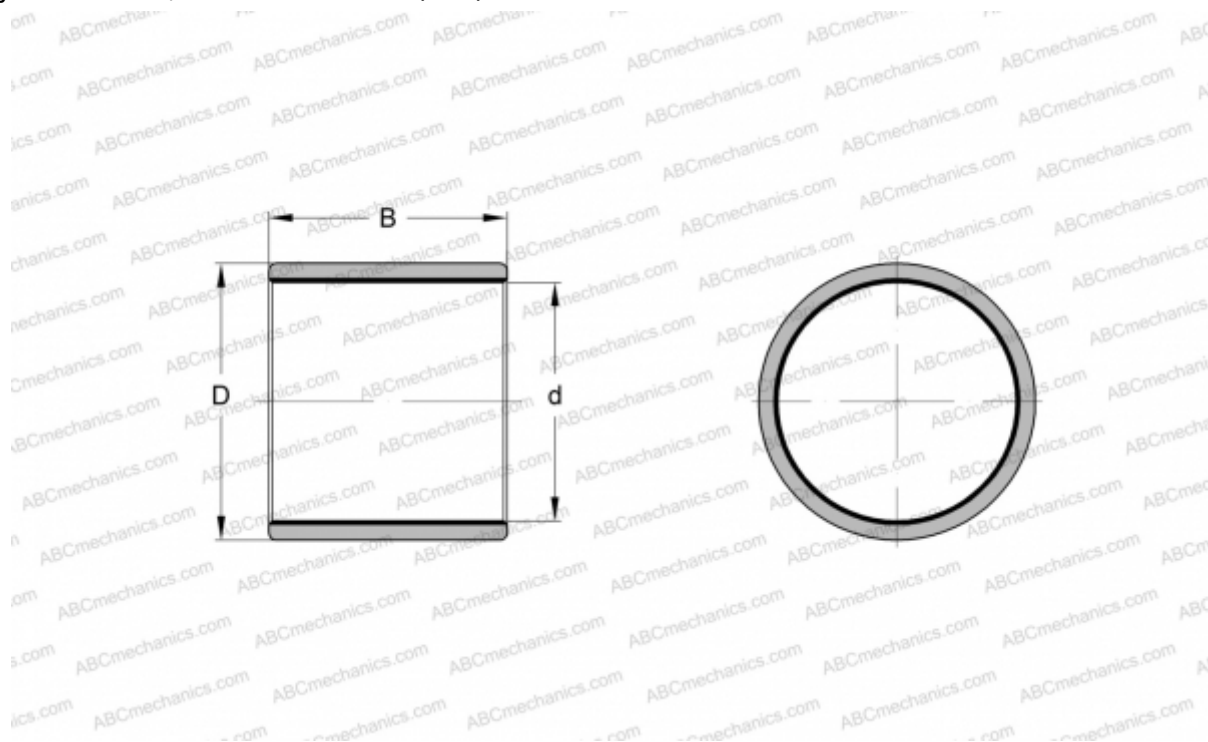

ZWB283430 INA

Втулки подшипников скольжения

ТИП: Подшипники скольжения, Втулки, упорные шайбы и полосы, Втулки, Без буртика, Цилиндрические втулки подшипников скольжения, намотанные, с ELGOTEX, необслуживаемые, износостойкие (INA)

Технические характеристики

РАЗМЕРЫ, ММ

d	28,000
D	34,000
B	30,000

МАССА, КГ 0,016

ПРОИЗВОДИТЕЛЬ [INA](#)