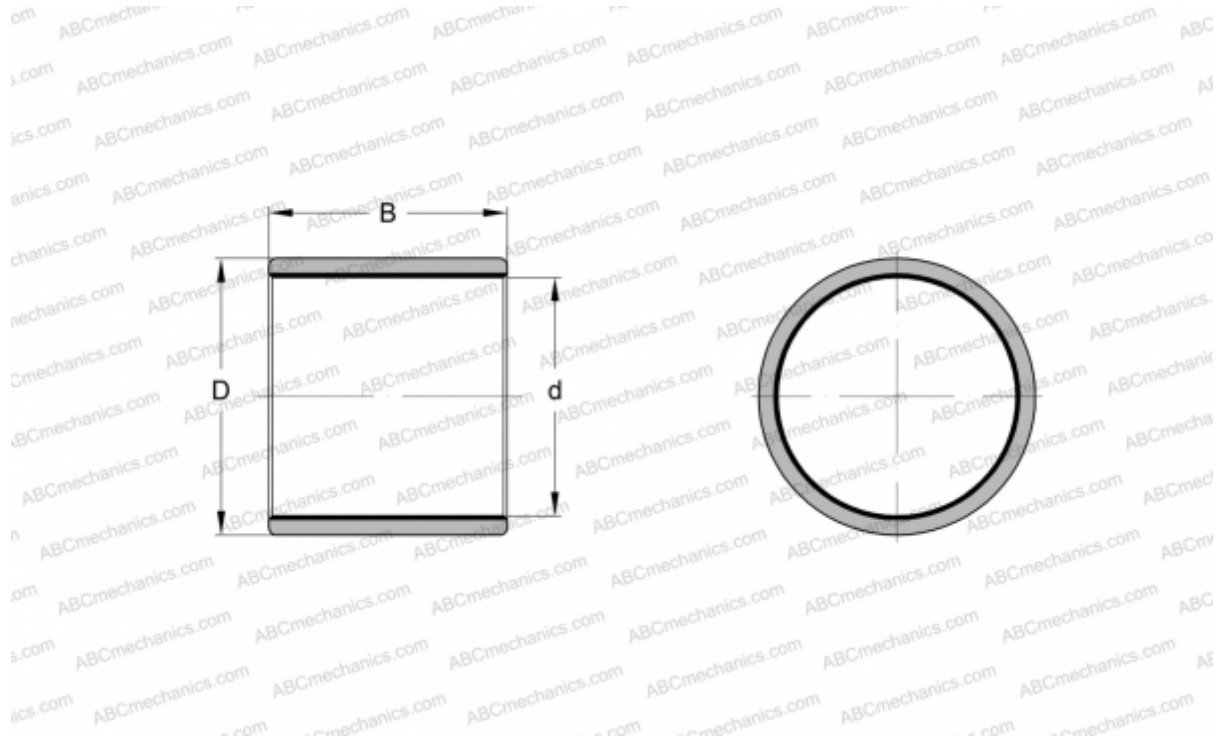

ZWB283440 INA

Втулки подшипников скольжения

ТИП: Подшипники скольжения, Втулки, упорные шайбы и полосы, Втулки, Без буртика, Цилиндрические втулки подшипников скольжения, намотанные, с ELGOTEX, необслуживаемые, износостойкие (INA)

Технические характеристики

РАЗМЕРЫ, ММ

| | |
|---|--------|
| d | 28,000 |
| D | 34,000 |
| B | 40,000 |

МАССА, КГ 0,021

ПРОИЗВОДИТЕЛЬ [INA](#)