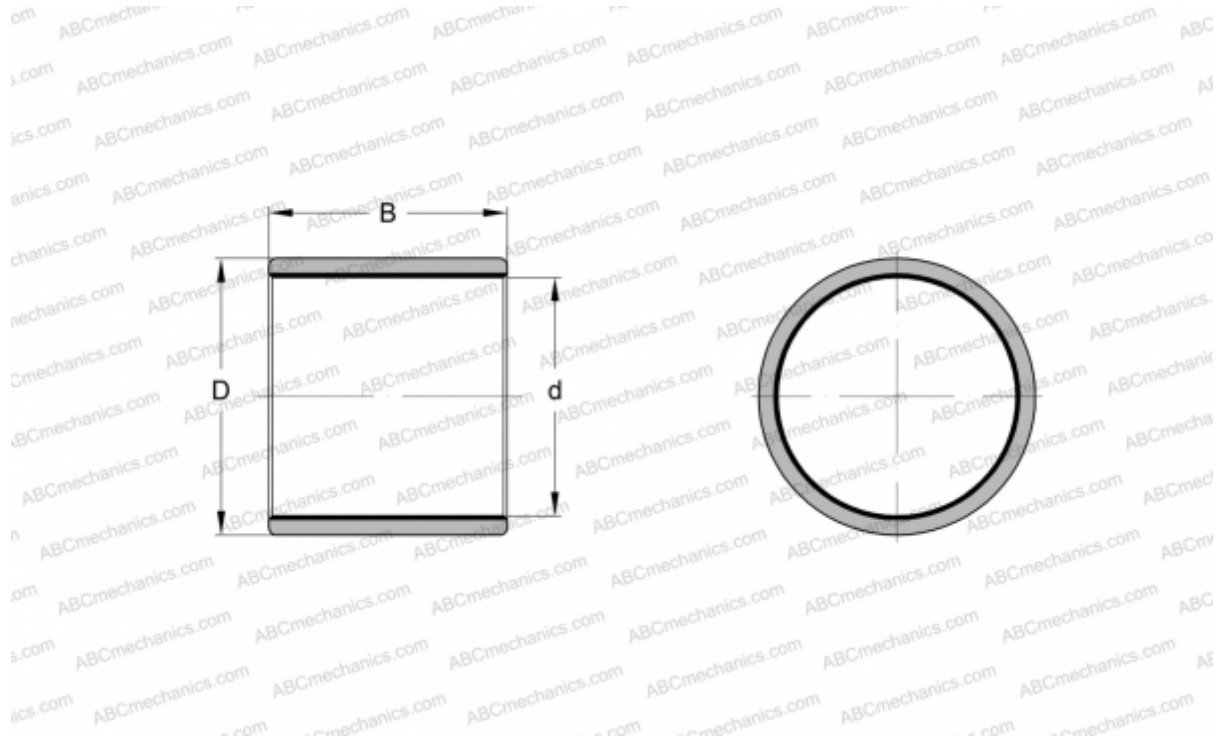

## ZWB303640 INA

Втулки подшипников скольжения

ТИП: Подшипники скольжения, Втулки, упорные шайбы и полосы, Втулки, Без буртика, Цилиндрические втулки подшипников скольжения, намотанные, с ELGOTEX, необслуживаемые, износостойкие (INA)

#### РАЗМЕРЫ, ММ

d	30,000
D	36,000
B	40,000

**МАССА, КГ** 0,022

**ПРОИЗВОДИТЕЛЬ** [INA](#)