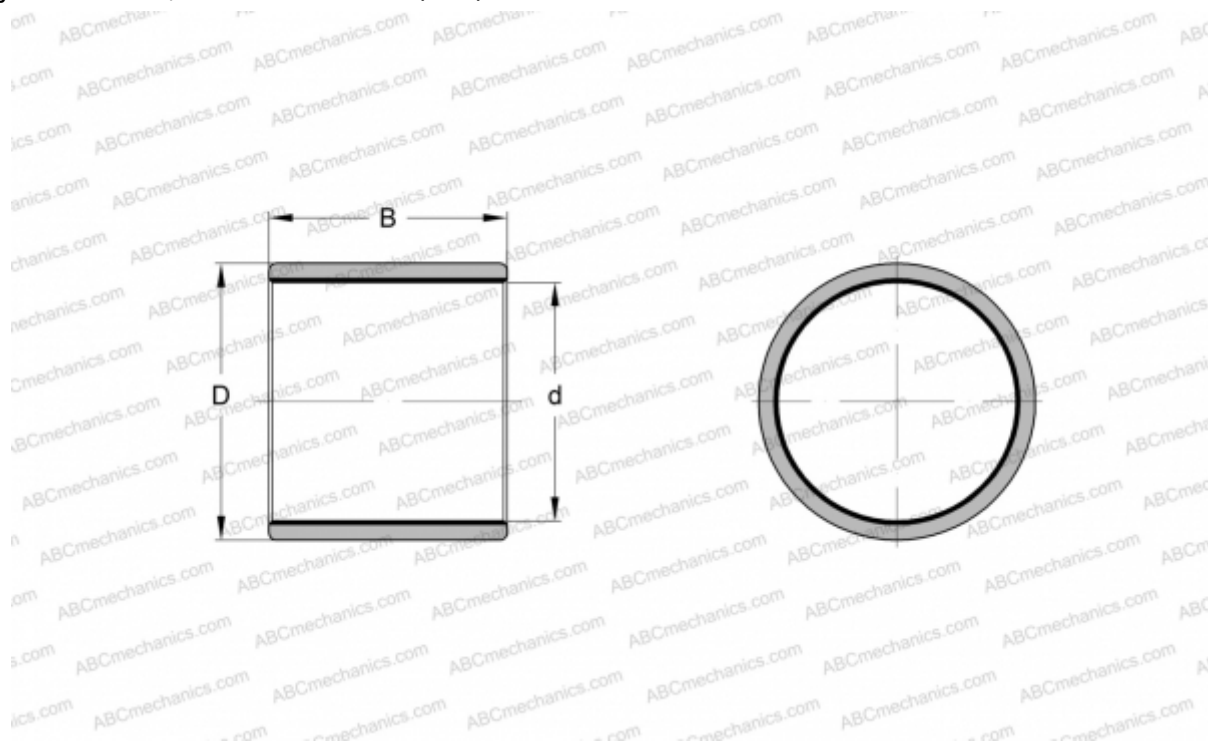

ZWB505840 INA

Втулки подшипников скольжения

ТИП: Подшипники скольжения, Втулки, упорные шайбы и полосы, Втулки, Без буртика, Цилиндрические втулки подшипников скольжения, намотанные, с ELGOTEX, необслуживаемые, износостойкие (INA)

Технические характеристики

РАЗМЕРЫ, ММ

d	50,000
D	58,000
B	40,000

МАССА, КГ 0,049

ПРОИЗВОДИТЕЛЬ [INA](#)