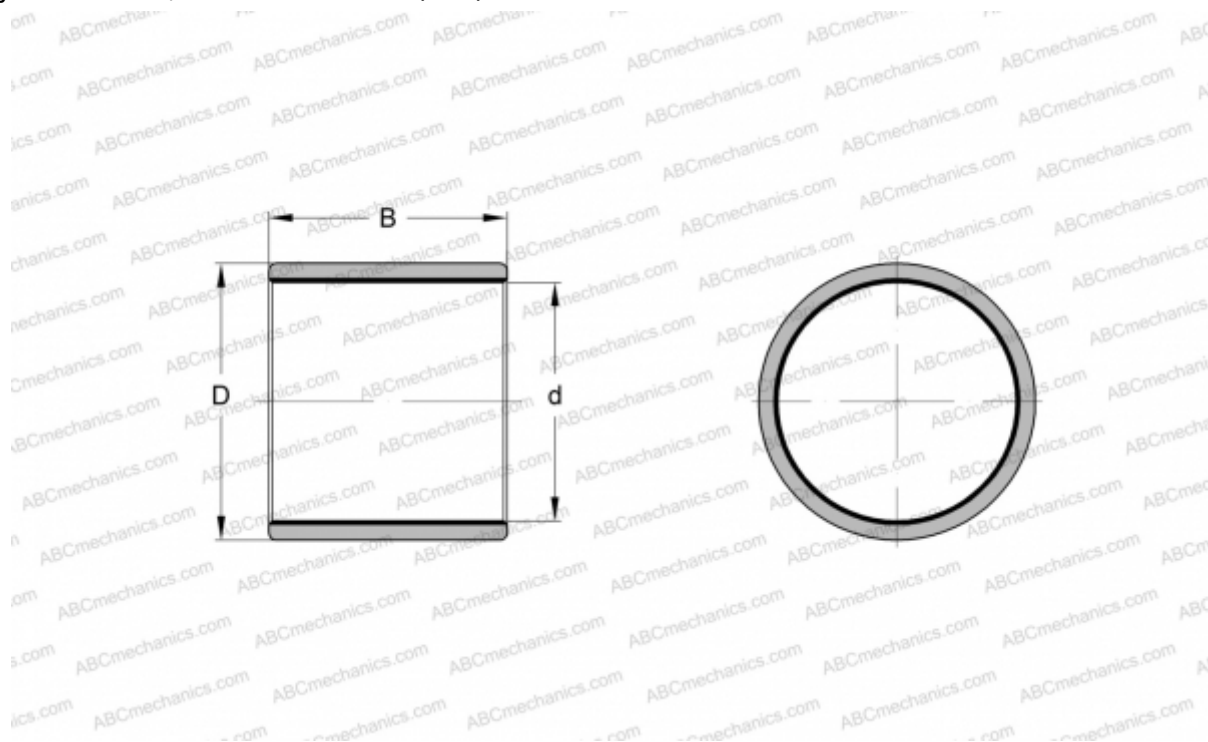

ZWB556350 INA

Втулки подшипников скольжения

ТИП: Подшипники скольжения, Втулки, упорные шайбы и полосы, Втулки, Без буртика, Цилиндрические втулки подшипников скольжения, намотанные, с ELGOTEX, необслуживаемые, износостойкие (INA)

Технические характеристики

РАЗМЕРЫ, ММ

| | |
|---|--------|
| d | 55,000 |
| D | 63,000 |
| B | 50,000 |

МАССА, КГ 0,067

ПРОИЗВОДИТЕЛЬ [INA](#)