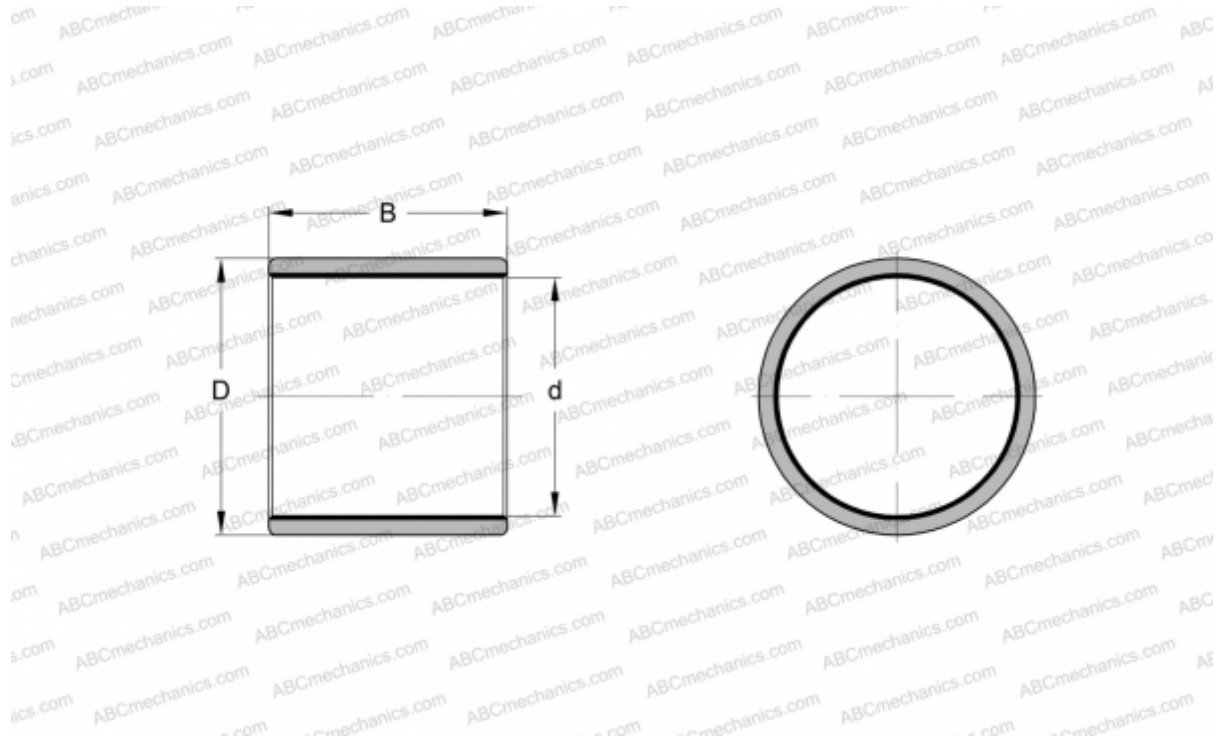

ZWB607060 INA

Втулки подшипников скольжения

ТИП: Подшипники скольжения, Втулки, упорные шайбы и полосы, Втулки, Без буртика, Цилиндрические втулки подшипников скольжения, намотанные, с ELGOTEX, необслуживаемые, износостойкие (INA)

Технические характеристики

РАЗМЕРЫ, ММ

d	60,000
D	70,000
B	60,000

МАССА, КГ 0,110

ПРОИЗВОДИТЕЛЬ [INA](#)