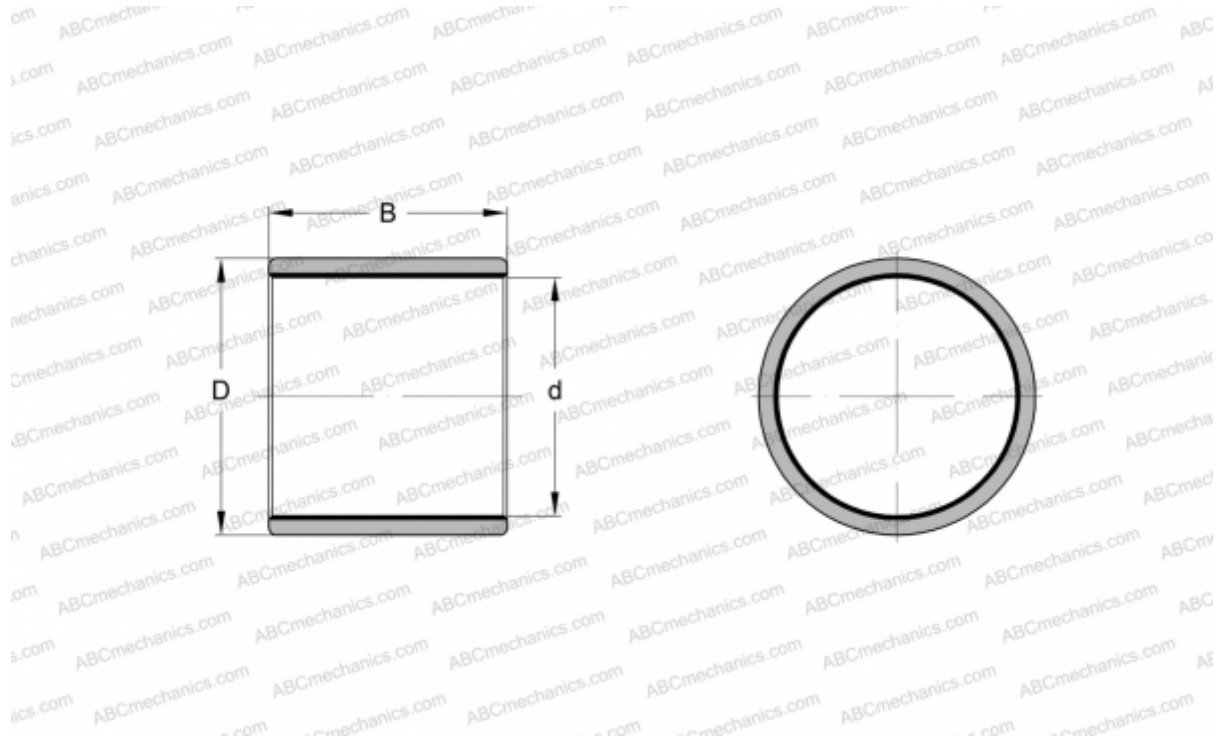

## ZWB607080 INA

Втулки подшипников скольжения

ТИП: Подшипники скольжения, Втулки, упорные шайбы и полосы, Втулки, Без буртика, Цилиндрические втулки подшипников скольжения, намотанные, с ELGOTEX, необслуживаемые, износостойкие (INA)

#### РАЗМЕРЫ, ММ

d	60,000
D	70,000
B	80,000

**МАССА, КГ** 0,147

**ПРОИЗВОДИТЕЛЬ** [INA](#)