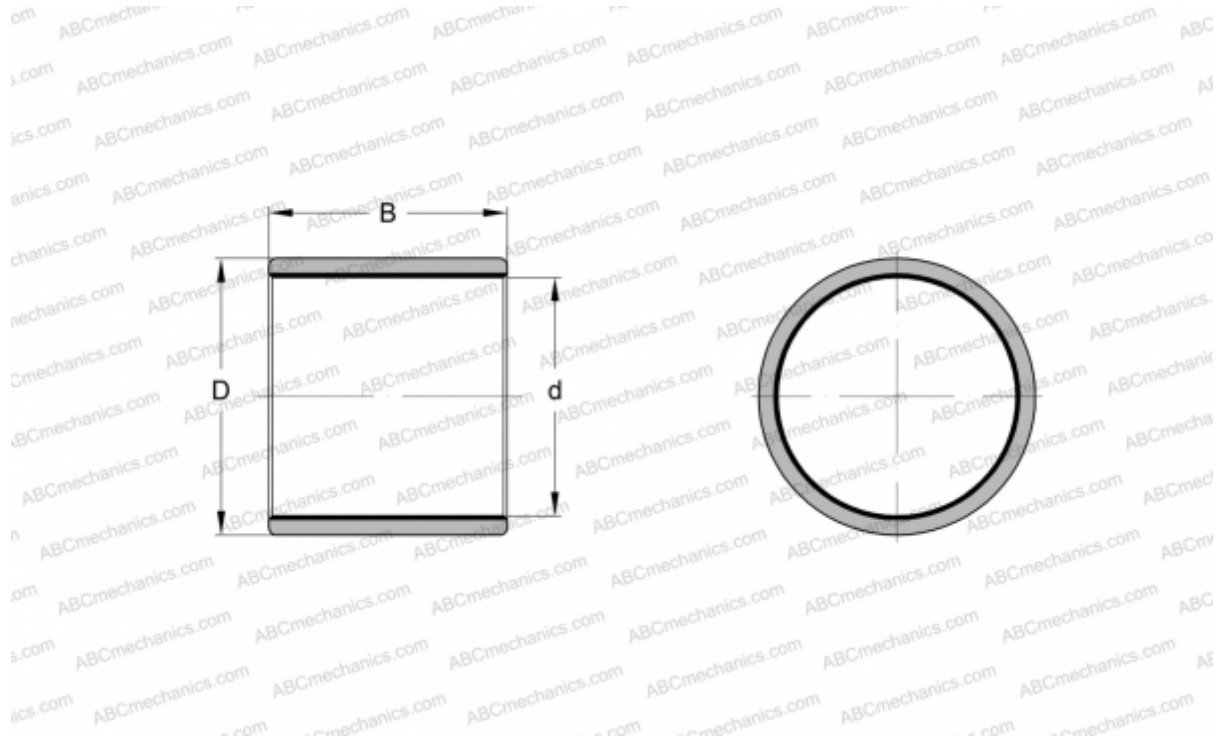

ZWB657550 INA

Втулки подшипников скольжения

ТИП: Подшипники скольжения, Втулки, упорные шайбы и полосы, Втулки, Без буртика, Цилиндрические втулки подшипников скольжения, намотанные, с ELGOTEX, необслуживаемые, износостойкие (INA)

Технические характеристики

РАЗМЕРЫ, ММ

d	65,000
D	75,000
B	50,000

МАССА, КГ 0,099

ПРОИЗВОДИТЕЛЬ [INA](#)