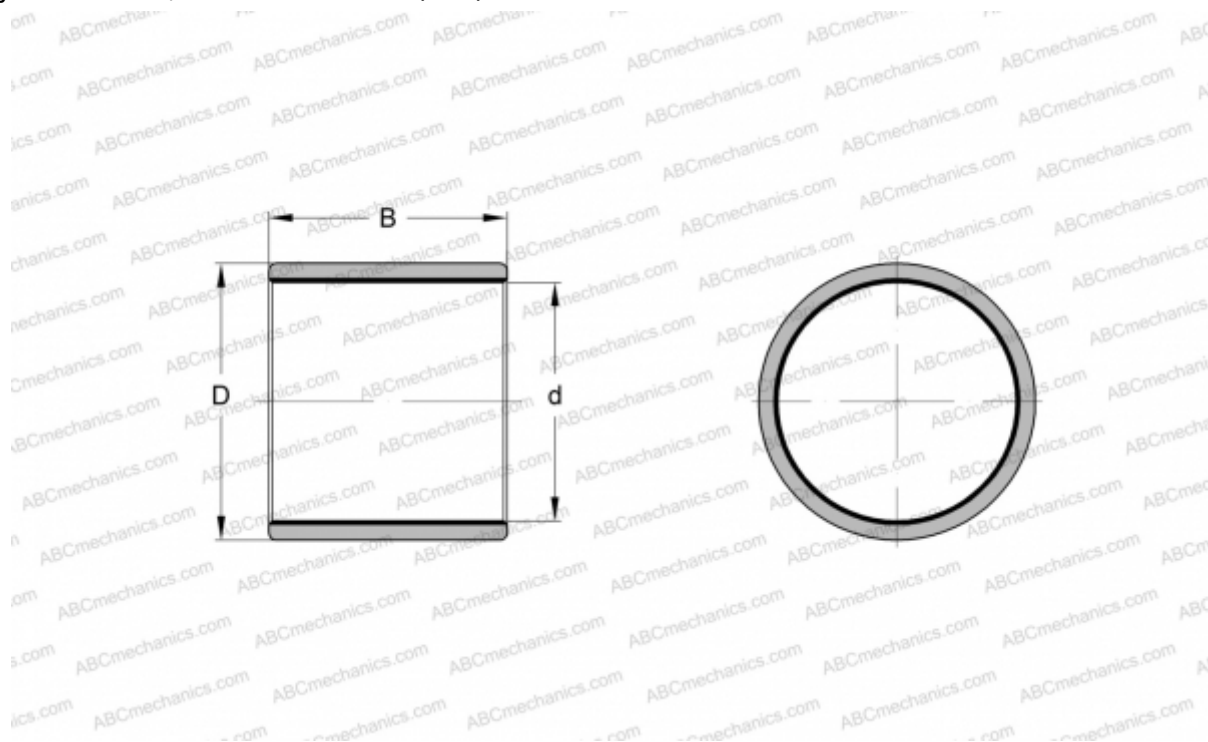

ZWB657560 INA

Втулки подшипников скольжения

ТИП: Подшипники скольжения, Втулки, упорные шайбы и полосы, Втулки, Без буртика, Цилиндрические втулки подшипников скольжения, намотанные, с ELGOTEX, необслуживаемые, износостойкие (INA)

Технические характеристики

РАЗМЕРЫ, ММ

d	65,000
D	75,000
B	60,000

МАССА, КГ 0,119

ПРОИЗВОДИТЕЛЬ [INA](#)