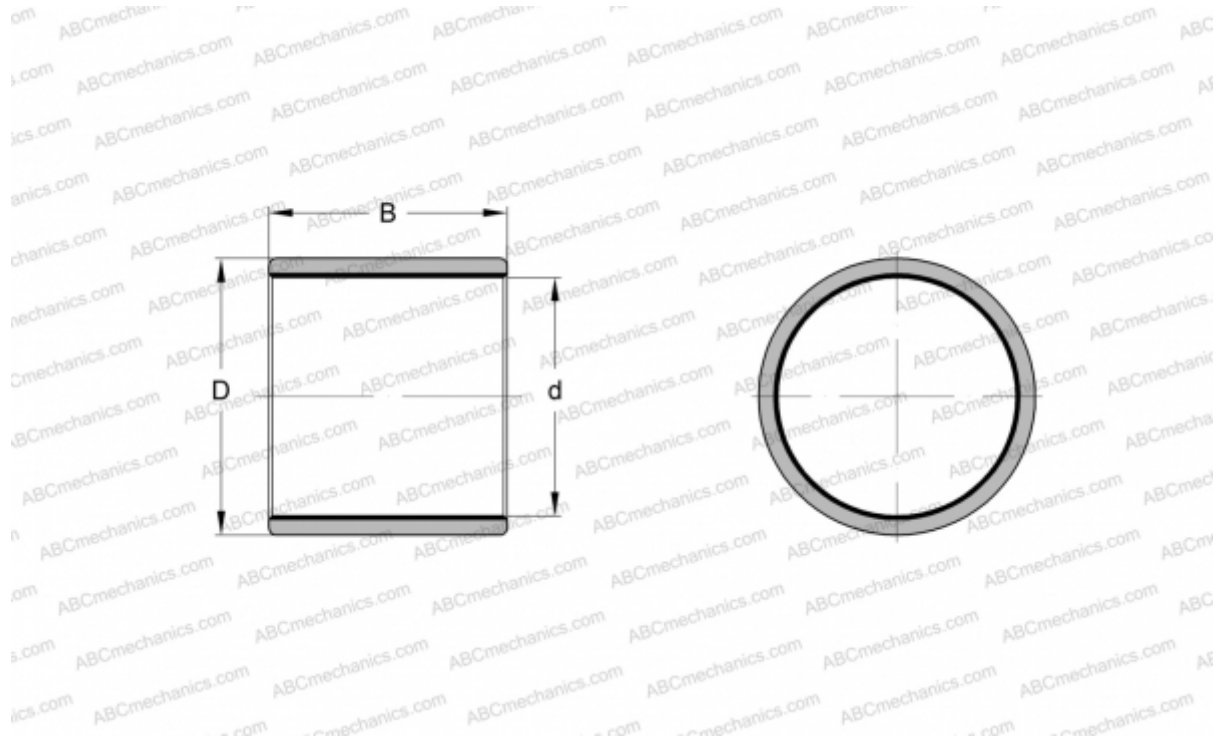

ZWB708050 INA

Втулки подшипников скольжения

ТИП: Подшипники скольжения, Втулки, упорные шайбы и полосы, Втулки, Без буртика, Цилиндрические втулки подшипников скольжения, намотанные, с ELGOTEX, необслуживаемые, износостойкие (INA)

Технические характеристики

РАЗМЕРЫ, ММ

d	70,000
D	80,000
B	50,000

МАССА, КГ 0,106

ПРОИЗВОДИТЕЛЬ [INA](#)