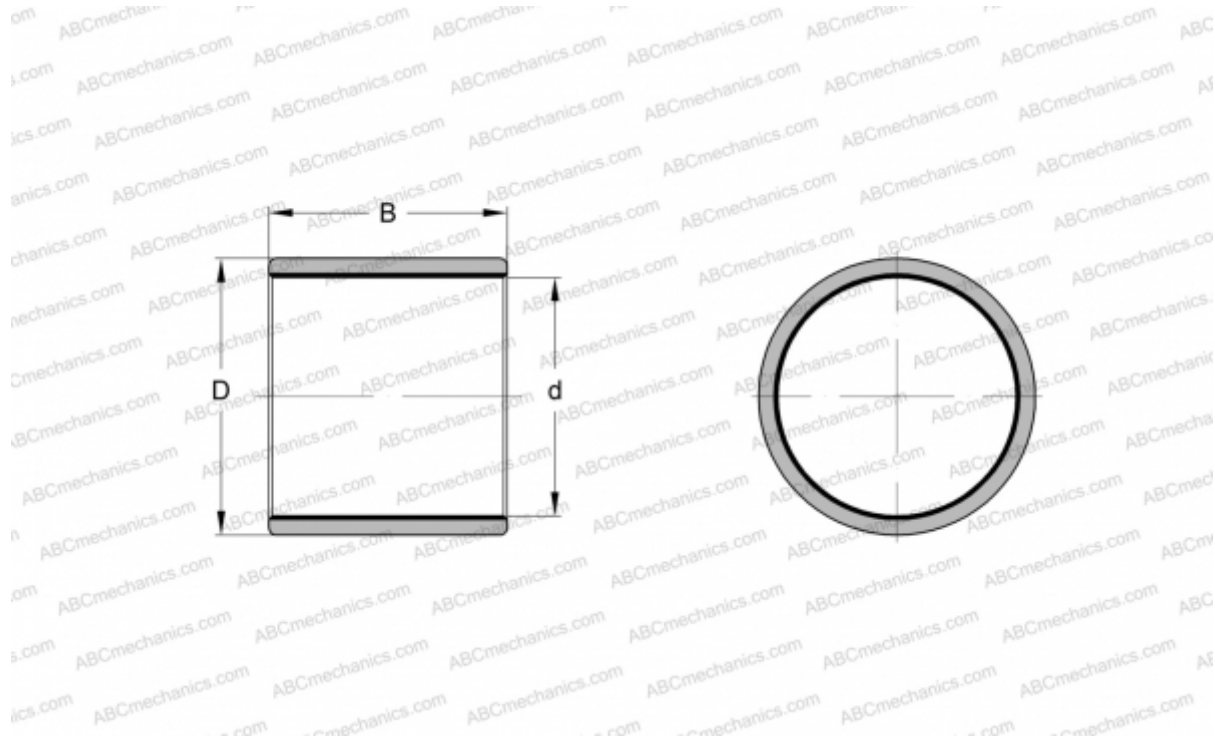

ZWB708070 INA

Втулки подшипников скольжения

ТИП: Подшипники скольжения, Втулки, упорные шайбы и полосы, Втулки, Без буртика, Цилиндрические втулки подшипников скольжения, намотанные, с ELGOTEX, необслуживаемые, износостойкие (INA)

Технические характеристики

РАЗМЕРЫ, ММ

d	70,000
D	80,000
B	70,000

МАССА, КГ 0,148

ПРОИЗВОДИТЕЛЬ [INA](#)